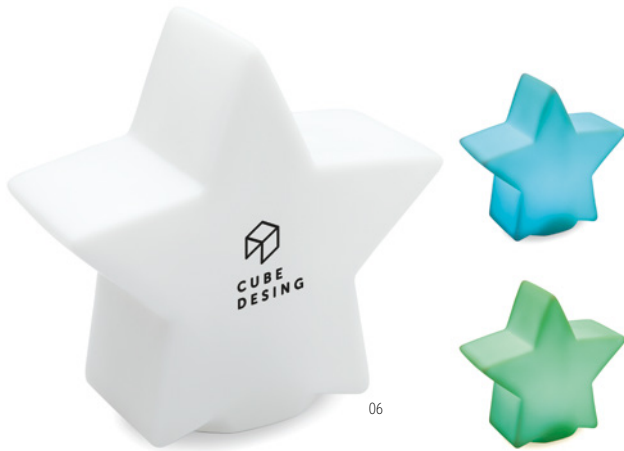

Lumistar CX1361

Estrella con Luz fabricada en pvc. Cambia de color forma intermitente : blanco ,azul,púrpura,rojo,amarillo y verde. 3 pilas LR44 incluidas. **Medida** 9x4x8,5 cm **Técnica impresión** Tampografía*

Precio en €	1	250	500	1000	2500
Marcado 1 color*	4,22	3,24	3,14	2,96	2,84