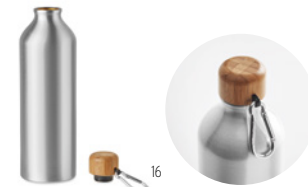

Big Amel MO6491

Botella de aluminio de pared simple, con tapa de bambú y mosquetón. Capacidad: 800 ml. El mosquetón no es para escalar (uso no profesional). **Medida** Ø7x24,5 cm
Técnica impresión Serigrafía circular*,RL,RD,L,P

Precio en €	1	100	250	500	1000
Marcado 1 color*	9,70	8,56	8,14	7,70	7,34