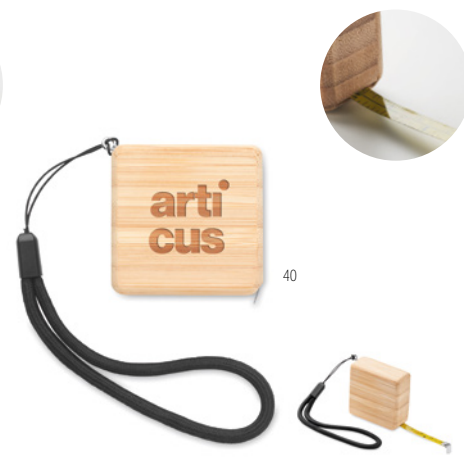

Sokutei MO6519

Cinta métrica de 1 m de ABS en carcasa de bambú. Incluye correa. 0,6 cm de ancho. **Medida** 16,5x4,5x2 cm

Técnica impresión Tampografía*, L,DL,D01

Precio en €	1	250	500	1000	2500
Marcado 1 color*	5,88	4,90	4,72	4,36	4,16