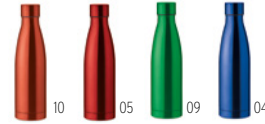

Belo Bottle MO9812 • 360°

Botella de acero inoxidable de doble pared aislado al vacío e interior de cobre. Capacidad 500 ml. Anti fugas. **Medida** Ø7x25,5 cm
Técnica impresión Serigrafía circular*,RD,RL,L,PTS

Precio en €	1	50	100	250	500
Marcado 1 color*	14,04	13,68	12,42	11,80	11,28