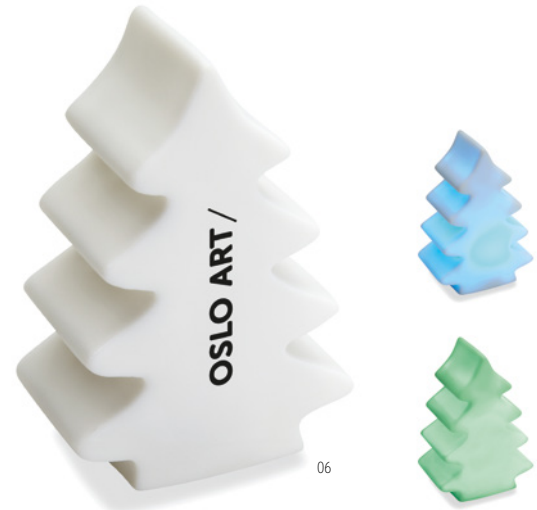

Lumitree CX1362

Árbol con luz fabricado en pvc. Cambia de color de forma intermitente: blanco, azul, púrpura, rojo, amarillo y verde. 3 pilas LR44 incluidas. **Medida** 10x4x7 cm **Técnica impresión** Tampografía*

Precio en €	1	250	500	1000	2500
Marcado 1 color*	4,22	3,24	3,14	2,96	2,84