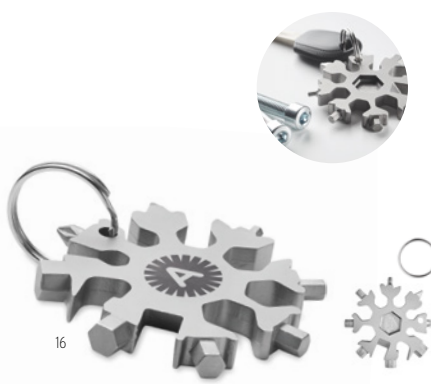

Floquet MO6568

Multiherramienta 17 en 1 de acero inoxidable con forma de copo de nieve. Anillo metálico opcional incluido. **Medida** 6,3x6,3x0,7 cm

Técnica impresión Tampografía*, L,DL,D01

Precio en €	1	250	500	1000	2500
Marcado 1 color*	5,28	4,30	4,16	3,94	3,78