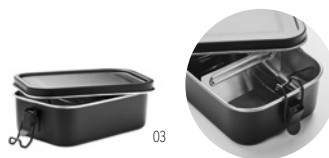

Fabricado en acero inoxidable 100%. No tóxico y reutilizable.

También disponible en más capacidades:

MO9431 500 ml
MO6372 750 ml
MO6373 1000 ml

16

03

16

También disponible como MO9938 en 750 ml

Helsinki Large MO6676

Botella de acero inoxidable de doble pared aislado al vacío con tapa en bambú y asa metálica plegable. Capacidad: 1500 ml. Anti fugas. **Medida** Ø10x30 cm **Técnica impresión** Serigrafía circular*,RLL

Precio en €	1	50	100	250	500
Marcado 1 color*	25,34	24,16	22,54	21,56	21,40

Chan Colour MO6638

Fiambarrera de acero inoxidable con fuertes hebillas laterales que aseguran que no haya fugas. Capacidad 750 ml. **Medida** 16x11,5x5,5 cm **Técnica impresión** Grabado a láser*,DL,D01,P

Precio en €	1	50	100	250	500
Marcado 1 color*	21,42	20,74	19,86	18,90	18,16

Sao MO6671

Fiambarrera de acero inoxidable con hebillas laterales fuertes y seguras. Incluye separador interior. Capacidad: 1200 ml. **Medida** 19x14x6 cm **Técnica impresión** Grabado a láser*,DL,D01

Precio en €	1	50	100	250	500
Marcado 1 color*	22,40	20,88	19,94	18,78	18,76