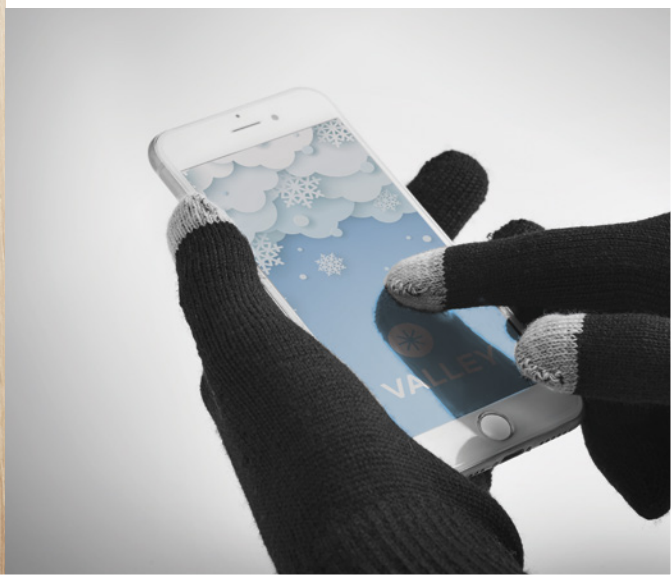

## Denali MO6651

Set de invierno de 3 piezas. Incluye gorro de RPET, bufanda y guantes táctiles con etiqueta para la zona de impresión.

**Medida** 24x21x6 cm **Técnica impresión** Grabado a láser\*

Precio en €      1      50      100      250      500  
 Marcado 1 color\* 29,70   28,04   26,86   25,60   25,56