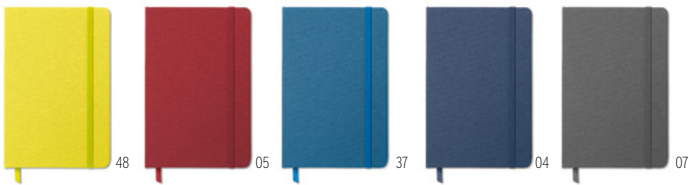

Fabric Note M09046

Cuaderno A5 con tapa de poliéster de doble tono y 96 hojas rayadas con bolsillo plegable en la contraportada. **Medida** 21x14x1,5 cm
Info Marcaje 90x150 mm S1*(1),T1(8),TD(8) - A

	250	500	1000	2500
Precio en €	4,79	4,62	4,45	4,28
Marcado a 1 color*	5,41	5,16	4,93	4,70