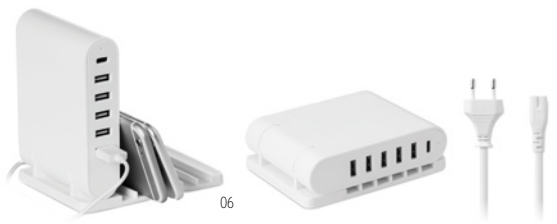

Precio en €	250	500	1000	2500
	5,31	5,12	4,93	4,74
Marcado a 1 color*	5,71	5,46	5,25	5,02

Incluye adaptador AC

Salida tipo C

Conectores USB multi puerto

Soportes móviles

**Torre M09389**

Type-C

Base de carga plegable de ABS, con un hub de 5 puertos USB y 1 salida para tipo C. Adaptador europeo de enchufe AC-DC de 2 patillas incluido. No apto para su uso en el Reino Unido. **Medida** 12,3x9x3,7 cm

TECHMATE

M01001

Estación de carga con batería recargable

Auriculares estéreo Bluetooth 4.2 con batería incorporada de 35 mAh

Aproximadamente 5 horas de reproducción

**Blits M09385**

Conjunto de 2 auriculares estéreo Bluetooth 4.2 con batería de 35 mAh integrada. Tiempo de reproducción: 5 horas aproximadamente. Incluye un cable de carga micro-USB. Se presenta en una caja que también funciona como base de carga, con batería recargable de Li-ion de 400 mAh.