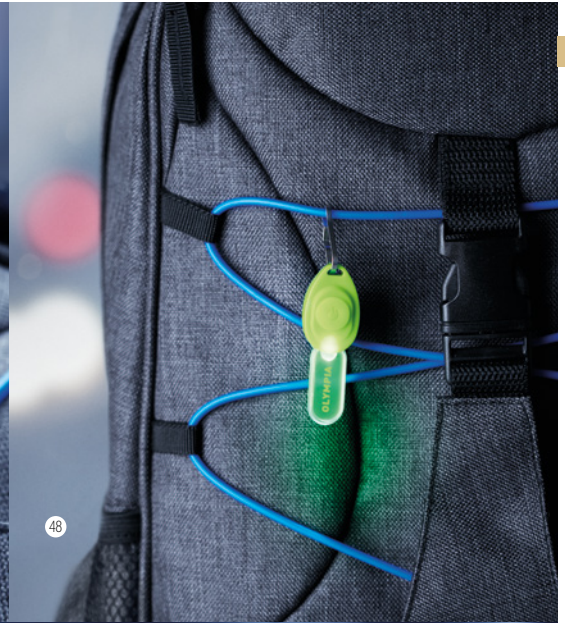

Zippy M09396

Luz de seguridad para cierre de cremallera ABS con luz LED blanca y mosquetón pequeño. 2 pilas CR1220 incluidas. **Medida** 2x1,8x6 cm
Info Marcaje 5x10 mm P2*(1) · A

	1000	2500	5000	10000
Precio en €	1,48	1,43	1,38	1,30
Marcado a 1 color*	1,78	1,69	1,62	1,52