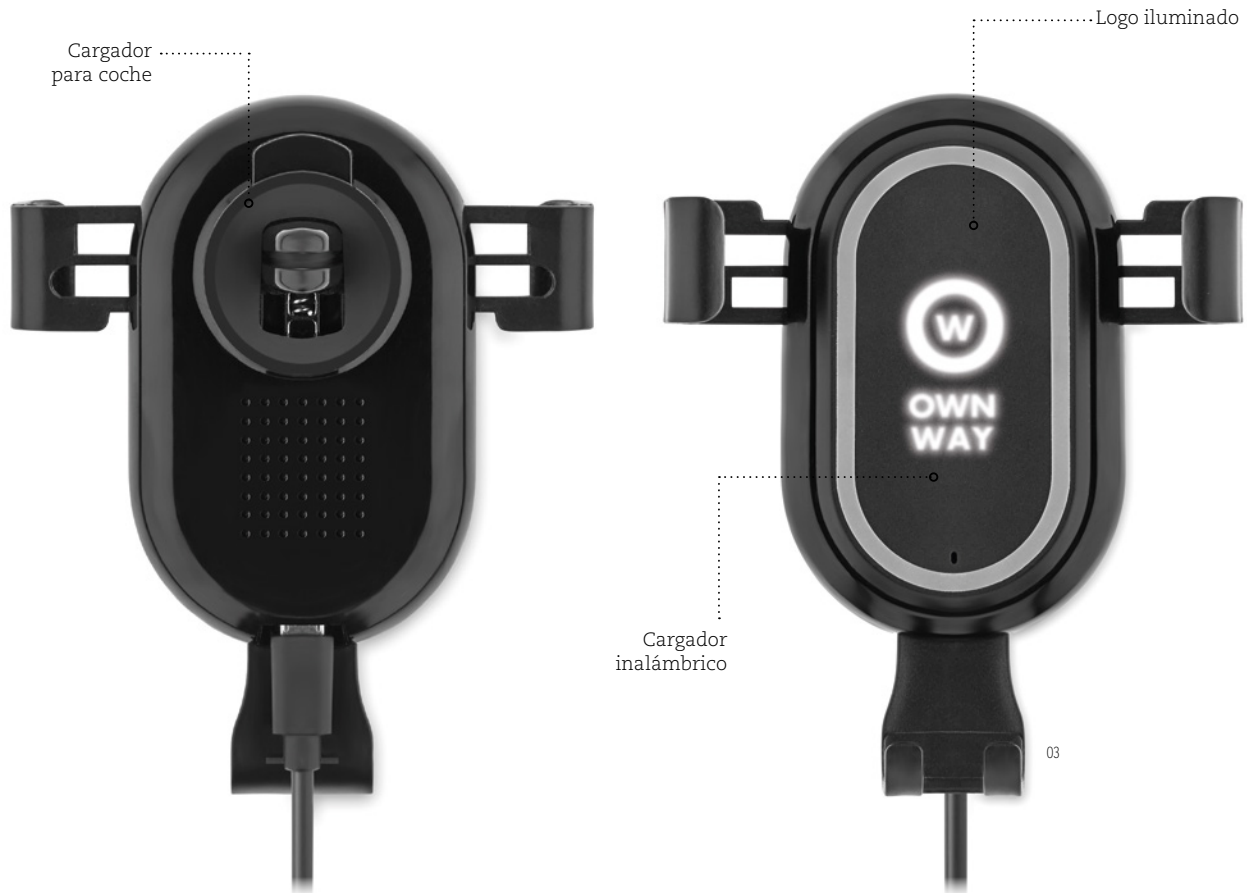

CAR WIRELESS CHARGER

Laus M09428

Soporte de cargador inalámbrico para coche con logo iluminado. Conecte el dispositivo, coloque su teléfono encima y deje que se cargue. Salida: DC 5V/1,0A. Compatible con los últimos Android, iPhone® 8, 8S y X y más recientes. **Medida** 11,5x9,5x7 cm **Info Marcaje** 35x20 mm L*(1) · B

	25	50	100	250
Precio en €	31,25	30,13	29,02	27,90
Marcado a 1 color*	32,25	31,03	29,74	28,58