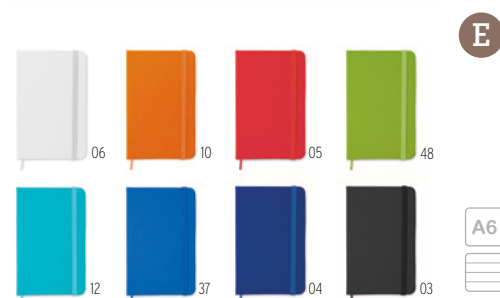

También disponible en hojas lisas. REF. AR1800

Notelux M01800

Cuaderno A6 con tapa blanda de PU y 96 páginas rayadas sujetas por una banda elástica. **Medida** 14x9x1,7 cm
Info Marcaje 70x90 mm S1*(2),T1(8),TD(8),L(1),PD3(8),D01(8) · A

	1000	2500	5000	10000
Precio en €	1,23	1,19	1,14	1,08
Marcado a 1 color*	1,71	1,61	1,54	1,46