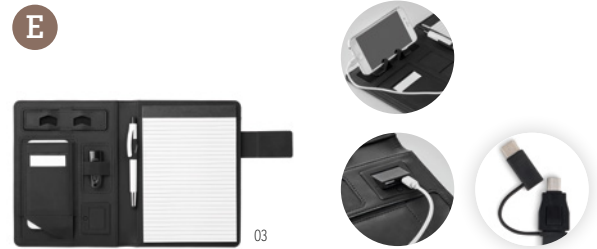

Powernoty M09231

Type-C

Porta documentos A5 en PU de cierre magnético con powerbank 4000 mAh. Con conexión de micro USB a Tipo C y soporte plegable para tablets. Incluye 20 hojas y múltiples compartimentos. **Medida** 17,5x22,5x2 cm
Info Marcaje 49x29 mm D01(8),P3*(2),S2(1),T1(8),TD(8) · C

	25	50	100	250
Precio en €	36,53	35,23	33,92	32,62
Marcado a 1 color*	37,93	36,33	34,68	33,32