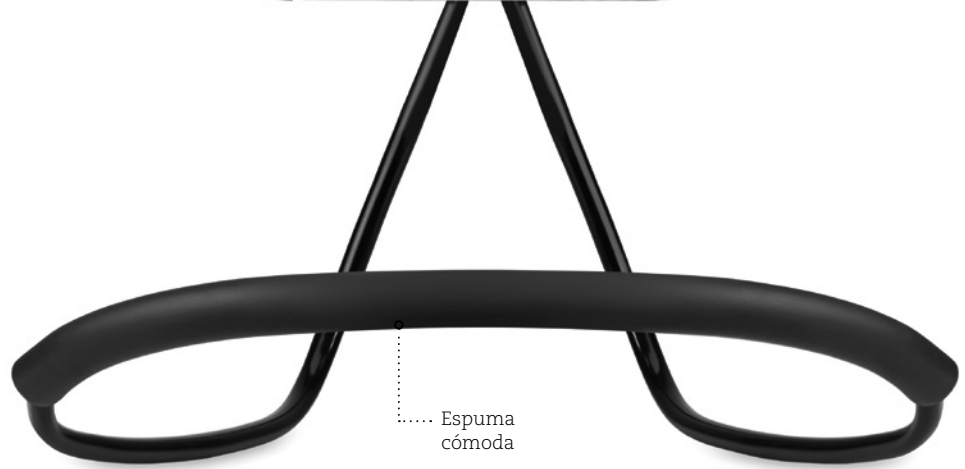

..... Espuma cómoda

03