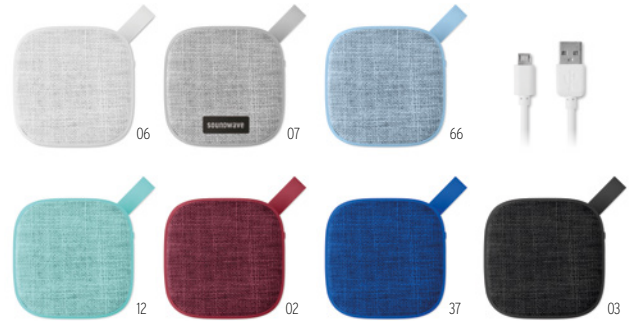

### Rock M09260

Altavoz cuadrado Bluetooth con detalles de tela en la parte frontal y acabado caucho. Incluye placa negra de aluminio para marcar logo. Batería recargable Li-ion 450 mAh. **Medida** 7,1x7,1x3,7 cm **Info Marcaje** 20x6 mm L(1),P3\*(4) · B