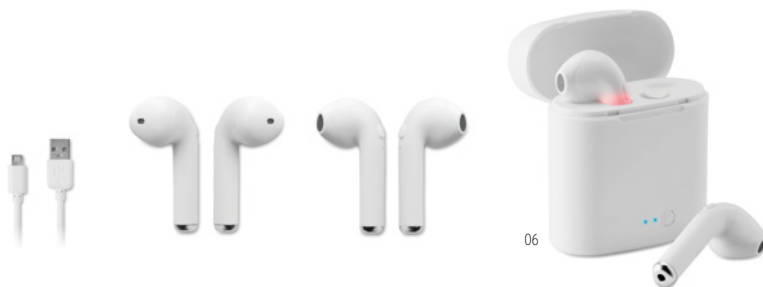

TECHMATE

M01001

Estación de carga con batería recargable

Auriculares estéreo Bluetooth 4.2 con batería incorporada de 35 mAh

Aproximadamente 5 horas de reproducción

**Blits M09385**

Conjunto de 2 auriculares estéreo Bluetooth 4.2 con batería de 35 mAh integrada. Tiempo de reproducción: 5 horas aproximadamente. Incluye un cable de carga micro-USB. Se presenta en una caja que también funciona como base de carga, con batería recargable de Li-ion de 400 mAh.