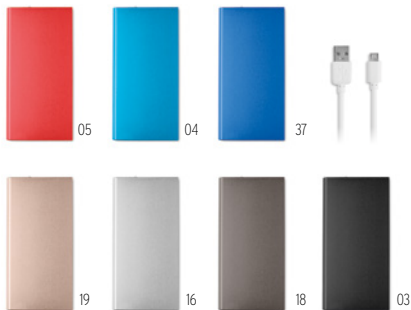

Powerflat8 M08839
Power Bank de 8000 mAh en aluminio. Compatible para Smartphone, output DC5V/1A y DC5V/2A. Con indicador de luz y cable micro USB. **Medida** 15x7,5x0,9 cm
Info Marcaje 80x30 mm P2*(4),L(1),PD2(8) · B

Precio en €	50	100	250	500
	22,00	21,21	20,43	19,64
Marcado a 1 color*	23,00	21,73	20,83	19,98