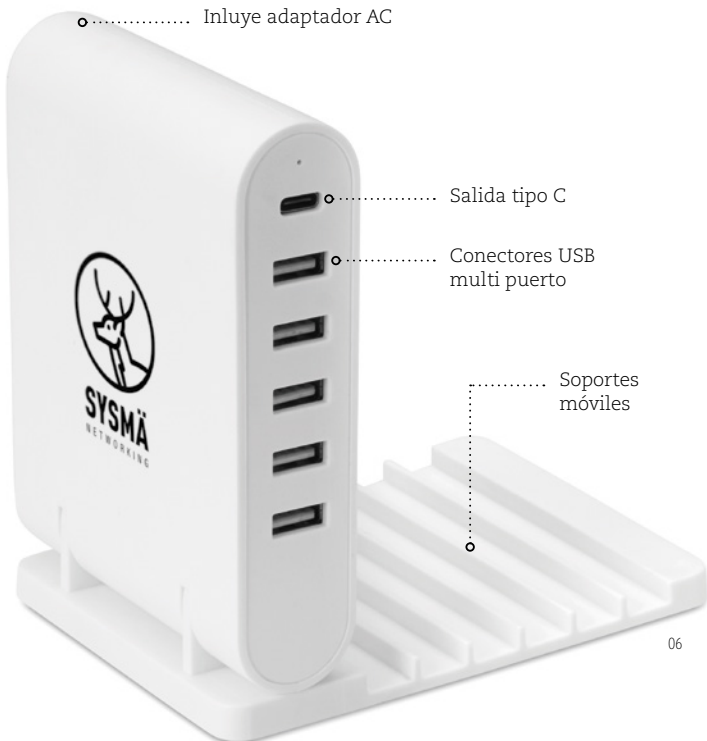

Incluye adaptador AC

Salida tipo C

Conectores USB multi puerto

Soportes móviles