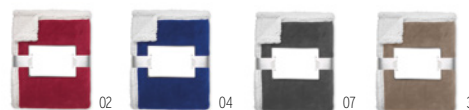

Chamonix M09087

Lujosa manta tejida con revestimiento reversible acrílico de 330 gr/m² y fibra de poliéster shera 220 gr/m². Envuelto en cinta y etiqueta imprimible. **Medida** 120x150 cm **Info Marcaje** 200x200 mm E(8),P1*(1),S1(2),DL(8) · C

	25	50	100	250
Precio en €	42,45	40,93	39,42	37,90
Marcado a 1 color*	43,33	41,73	39,82	38,26

Zermatt M09089

Manta de vellón de coral de 200 gr/m² con revestimiento reversible de poliéster sherpa de 220 gr/m². Envuelto en cinta y etiqueta imprimible. **Medida** 120x150 cm **Info Marcaje** 200x200 mm E(8),P1*(1),S1(2),DL(8) · C

	50	100	250	500
Precio en €	19,69	18,99	18,28	17,58
Marcado a 1 color*	20,49	19,39	18,64	17,88