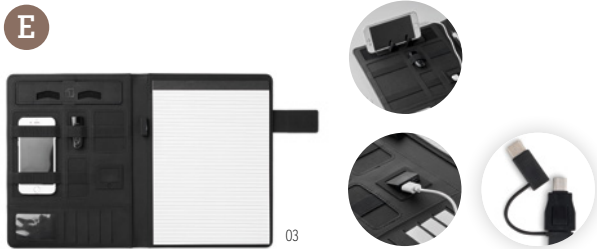

Powerfoldy M09232

Type-C

Porta documentos A4 en PU de cierre magnético con powerbank 4000 mAh. Con conexión de micro USB a Tipo C y soporte plegable para tablets. Incluye 20 hojas y múltiples compartimentos. **Medida** 23x31x2 cm
Info Marcaje 49x29 mm D01(8),P3*(2),S2(1),T1(8),TD(8) · C

	25	50	100	250
Precio en €	40,07	38,64	37,21	35,78
Marcado a 1 color*	41,47	39,74	37,97	36,48