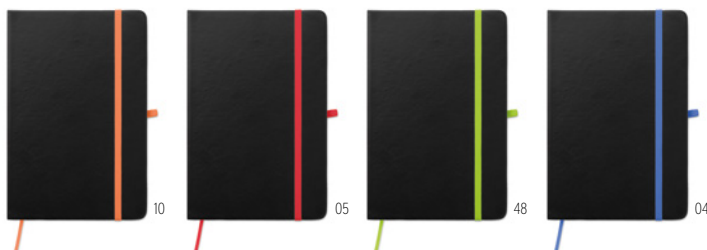

Laser Note M09422

Cuaderno de notas A5 con tapa de PU, 96 páginas rayadas, cinta y banda elástica a juego. Tiene un portabolígrafos y un bolsillo en la tapa posterior. Una vez grabado con láser, su logo se mostrará en un color a juego. **Medida** 14x1,41x21 cm
Info Marcaje 80x40 mm L*(I) · A

	250	500	1000	2500
Precio en €	5,58	5,38	5,18	4,98
Marcado a 1 color*	6,24	6,02	5,72	5,48