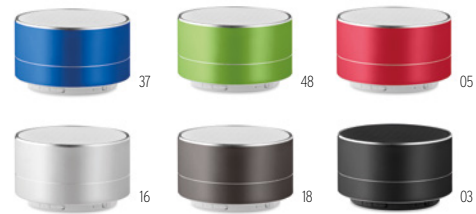

Sound M09155

Altavoz Bluetooth 4.2 de aluminio con batería recargable de Li-ion de 450 mAh y luz ambiental en la parte inferior del altavoz. Output 3W, 4 Ohm y 5V. Cable micro USB incluido. **Medida** Ø7x4,3 cm **Info Marcaje** 20x10 mm P3*(4),L(1),D01(8) · B

	50	100	250	500
Precio en €	12,48	12,03	11,59	11,14
Marcado a 1 color*	13,52	12,73	12,23	11,68