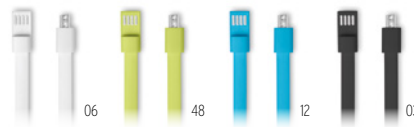

Cablet M08721

Pulsera con cable micro USB para smartphones y tablets. **Medida** 22x1,2x0,8 cm
Info Marcaje 25x5 mm L(1),P1*(2) - B

	1000	2500	5000	10000
Precio en €	0,89	0,86	0,83	0,78
Marcado a 1 color*	1,09	1,04	0,99	0,92