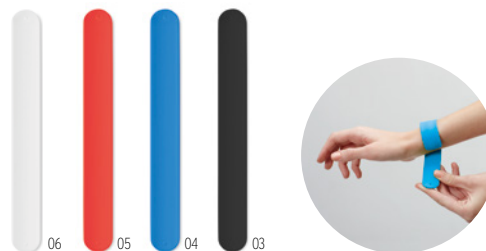

Lidia M08591

Pulsera de silicona ajustable. **Medida** 20,5x2 cm
Info Marcaje 100x10 mm P2*(1) · Z

	1000	2500	5000	10000
Precio en €	0,66	0,64	0,61	0,58
Marcado a 1 color*	0,92	0,86	0,81	0,76