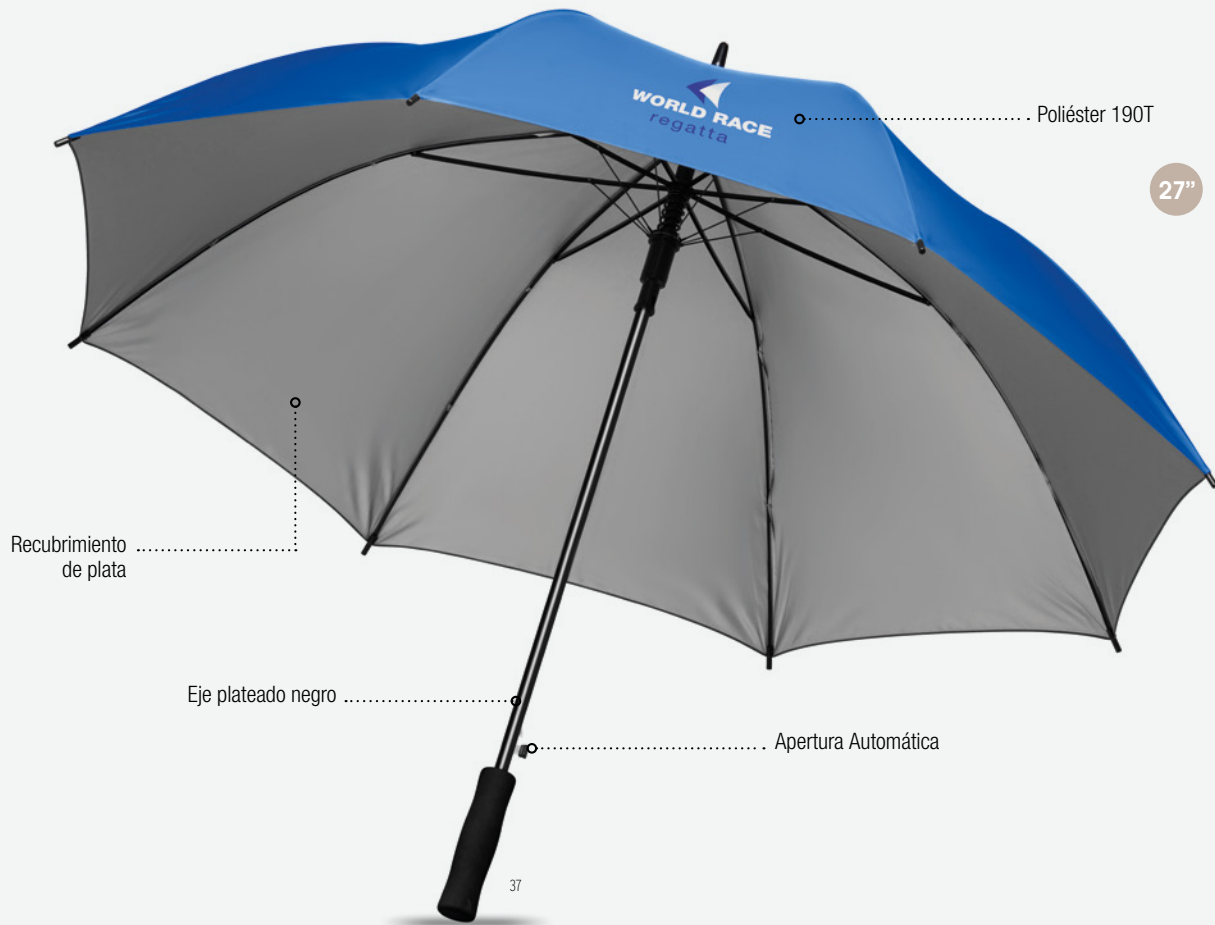

SWANSEA COLLECTION

Hay 3 modelos disponibles para el paraguas Swansea:
pequeño, mediano y modelo con acabado plateado.

Swansea+ M09093

Paraguas de 27" apertura automática en material de poliéster 190T y recubrimiento en plata interior. Eje y varillas en chapado metálico negro. Puntas de plástico negro y mango EVA negro recto. Cierre manual. **Medida** Ø120x70 cm

Info Marcaje 200x150 mm S2*(2),T1(8),TD(8) · C

	100	250	500	1000
Precio en €	9,52	9,18	8,84	8,50
Marcado a 1 color*	10,36	9,94	9,54	9,18