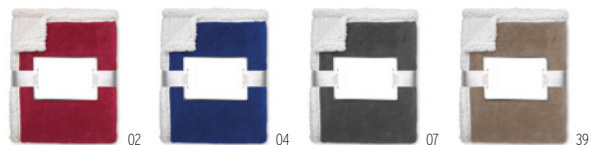

39

Zermatt M09089

Manta polar coral, con acabado sherpa. **Medida** 120x150 cm
Info Marcaje 200x200 mm E(8),P1*(1),S1(2),DL(8) · C

	50	100	250	500
Precio en €	19,60	18,90	18,20	17,50
Marcado a 1 color*	20,38	19,28	18,54	17,78