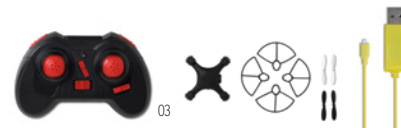

Drone M09020

Dron X3 con cámara para fotos y videos. Incluye mando control remoto. Batería recargable. Tarjeta SD no incluida. 2 pilas AA no incluida. **Medida** 4,8x4,8x2,5 cm

Info Marcaje 7x7 mm P2*(1) · B

	25
Precio en €	52,22
Marcado a 1 color*	53,40