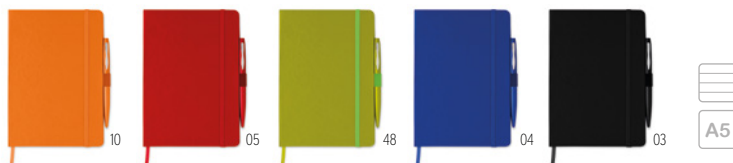

Info Marcaje 55x90 mm S1*(1),B(1),T1(8),TD(8),L(1),PD2(8) - A

	500	1000	2500	5000
Precio en €	2,08	2,01	1,93	1,86
Marcado a 1 color*	2,54	2,43	2,31	2,22

M08108

M08109

Notaplus M08108

Libreta A5 con tapa rígida, 72 páginas de papel rayado, banda elástica y marca páginas. Incluye bolígrafo con tinta azul. **Medida** 21x14,5x1,2 cm
Info Marcaje 60x40 mm SI(2),B(1),P2*(4),L(1),PD3(8) · A