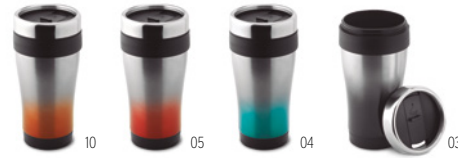

Tram Touch M08659

Taza 455 ml doble capa de acero inoxidable. Tapa de plástico.
Medida Ø8x17 cm **Info Marcaje** 30x30 mm P3*(2),L(1) · B

	250	500	1000	2500
Precio en €	5,98	5,77	5,55	5,34
Marcado a 1 color*	6,60	6,29	6,01	5,78