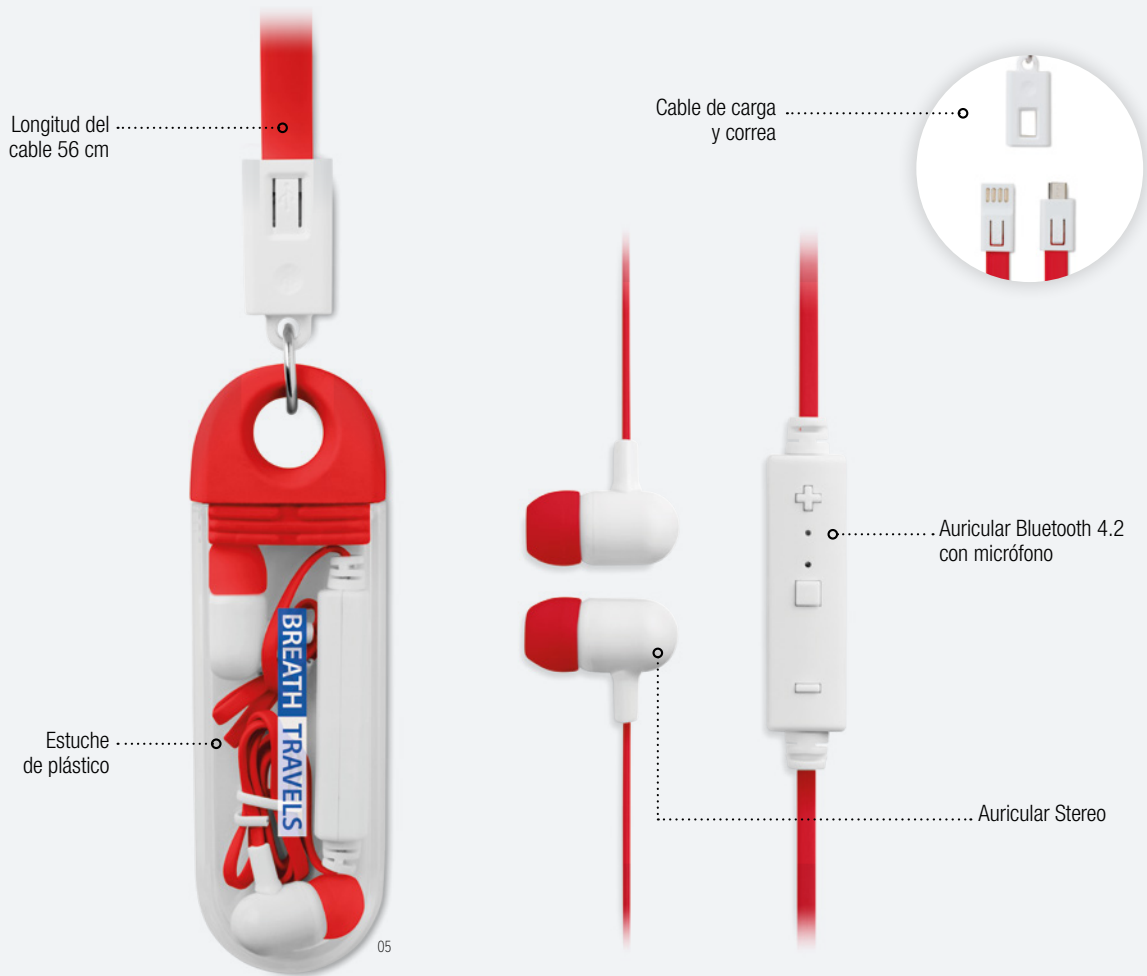

HIP HOP COLLECTION

Llévate los auriculares Bluetooth a todas partes: estuche y cable de carga siempre a mano!

Hiphop M09166 ●

Set de auriculares Bluetooth 4.2 con micrófono. Incluye cable de carga en TPE. Presentado en caja de plástico. Batería recargable Li-ION 55 mAh.
Medida 10,7x3,9x1,9 cm **Info Marcaje** 81x31 mm P1*(4),DL(8),D01(8),PD2(8) · B

	100	250	500	1000
Precio en €	11,09	10,69	10,30	9,90
Marcado a 1 color*	11,41	10,97	10,52	10,10