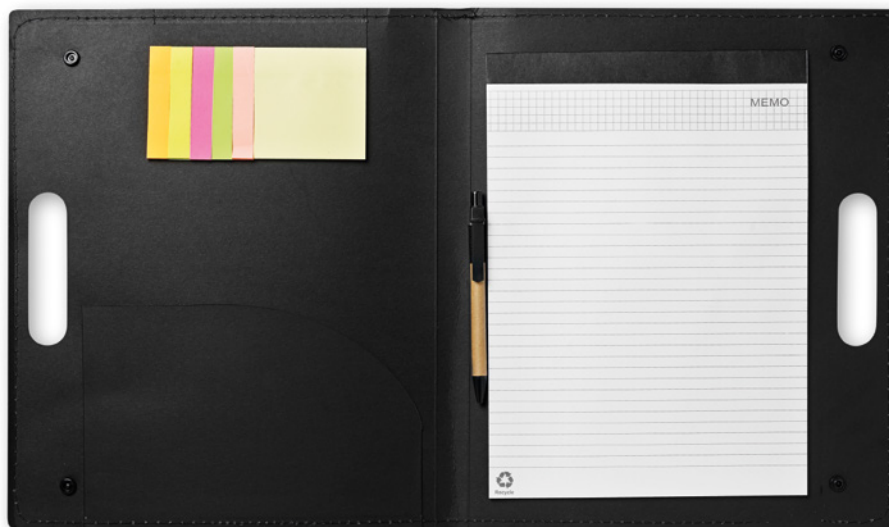

Info Marcaje 50x50 mm P2(2),B(1),D01(8),DL(8),L(1),P1*(2) · B

	250	500	1000	2500
Precio en €	3,88	3,74	3,60	3,46
Marcado a 1 color*	4,16	3,96	3,80	3,64

03

03

13

Alberta M07411

Carpeta porta documentos realizada en cartón. Incluye notas adhesivas en 6 colores diferentes, bloc de notas con 20 páginas rayadas y bolígrafo con tinta azul. **Medida** 34,5x28,5x2,5 cm