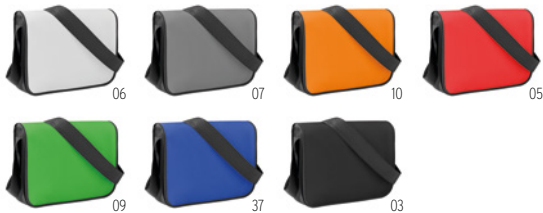

Docbag M09295

Bolsa porta documentos en nonwoven con compartimento principal y organizador de varios compartimentos. **Medida** 35,5x7,5x26 cm
Info Marcaje 250x200 mm S0*(1),T1(8),TD(8) - A

	500	1000	2500	5000
Precio en €	1,90	1,84	1,77	1,70
Marcado a 1 color*	2,40	2,20	2,15	2,06