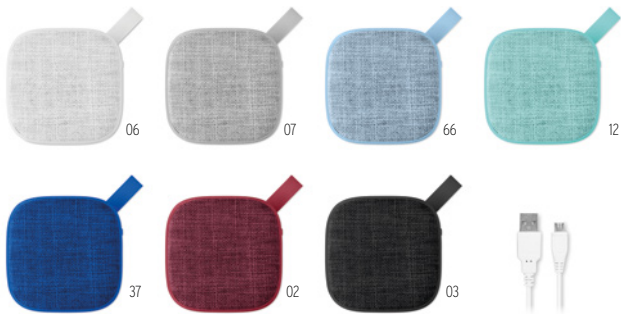

Rock M09260 ●

Altavoz cuadrado Bluetooth con detalles de tela en la parte frontal y acabado caucho. Incluye placa negra de aluminio para marcar logo. Batería recargable LI-ion 300mAh. **Medida** 7,1x7,1x3,7 cm