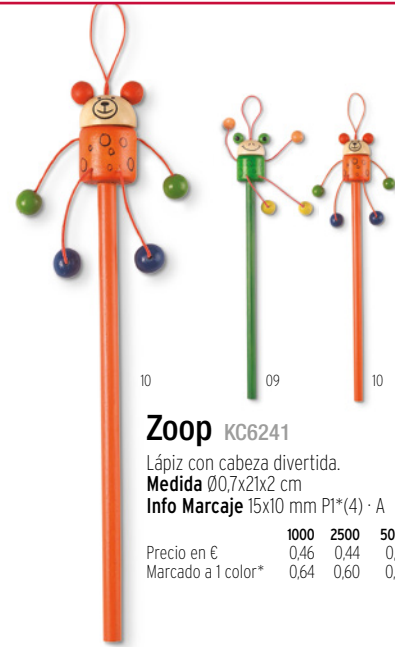

	1000	2500	5000	10000
Precio en €	1,35	1,30	1,25	1,18
Marcado a 1 color*	1,53	1,46	1,39	1,30

10

09

10

Zoop KC6241

Lápiz con cabeza divertida.

Medida Ø0,7x21x2 cm

Info Marcaje 15x10 mm P1*(4) - A