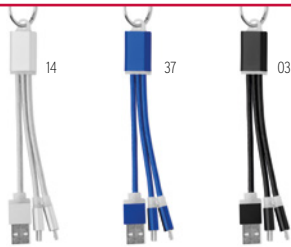

Cabletc M09119

Type-C

Cable pulsera conexión tipo C para smartphones y tabletas. **Medida** 22x1,2x0,8 cm
Info Marcaje 30x5 mm L(1),P1*(2) - B

	1000	2500	5000	10000
Precio en €	1,48	1,43	1,38	1,30
Marcado a 1 color*	1,68	1,61	1,54	1,44

Necklet M09276

Type-C

Cable lanyard en TPE con conector micro USB y Tipo C para smartphones y tablets.
Medida 9,9x1,9x1,2 cm **Info Marcaje** 13x9 mm P1*(2),DL(8),D01(8) - A

	250	500	1000	2500
Precio en €	4,37	4,21	4,06	3,90
Marcado a 1 color*	4,63	4,41	4,24	4,06