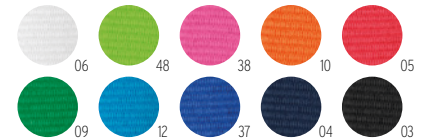

Simple Lany M09058

Lanyard con cierre de mosquetón. **Medida** 2x90 cm
Info Marcaje 300x16 mm SO*(4),T1(8),TD(8) · A

	1000	2500	5000	10000
Precio en €	0,25	0,24	0,23	0,22
Marcado a 1 color*	0,61	0,62	0,59	0,56