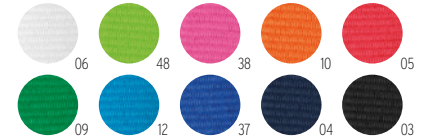

Lany M08595

Lanyard con mosquetón metálico, hebilla desmontable y cierre de seguridad. **Medida** 2x89 cm
Info Marcaje 300x16 mm SO*(4),T1(8),TD(8),TS(8) · A

	1000	2500	5000	10000
Precio en €	0,48	0,46	0,45	0,42
Marcado a 1 color*	0,84	0,84	0,81	0,76