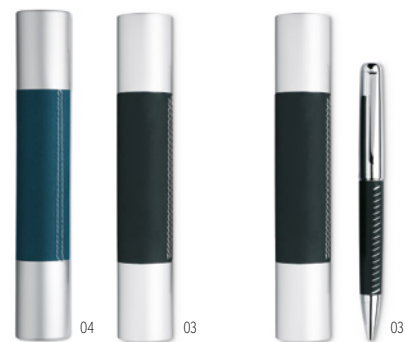

Premier IT3350

Bolígrafo metálico con acabado cromado plateado y aplicación en piel en caja de tubo de aluminio. Tinta negra. **Medida** Ø2,8x16 cm
Info Marcaje 40x7 mm P3*(4),L(1) · C

	50	100	250	500
Precio en €	11,89	11,47	11,04	10,62
Marcado a 1 color*	12,97	12,21	11,72	11,20