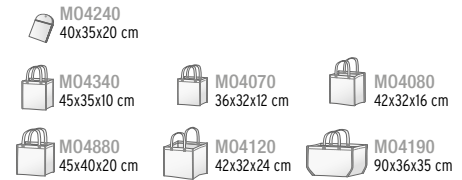

Bolsa de la compra vertical