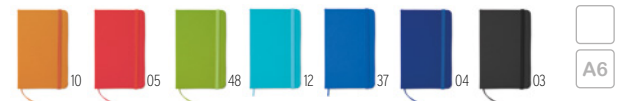

Notelux AR1800 •

Libreta A6 con tapa blanda de PU, 96 hojas blancas y banda elástica para el cierre. **Medida** 14x9x1,7 cm

Info Marcaje 70x90 mm S1*(2),B(1),T1(8),TD(8),L(1),PD3(8),DO1(8) · A

	1000	2500	5000	10000
Precio en €	1,14	1,10	1,06	1,00
Marcado a 1 color*	1,56	1,48	1,42	1,34