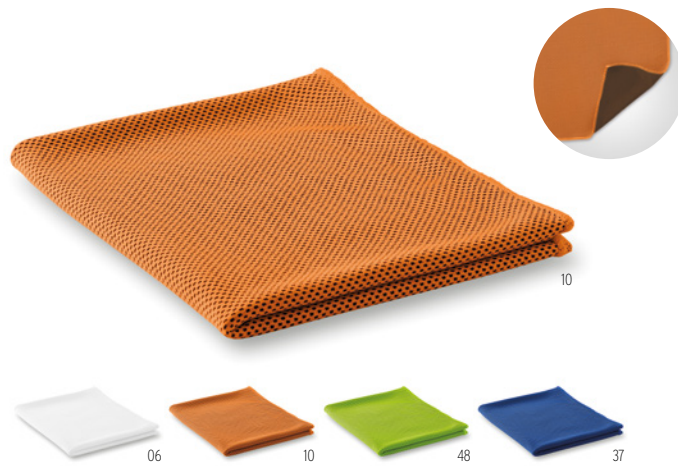

Taoru M09024

Toalla de deporte de rápida absorción. 55% poliámidia y 45% microfibrá. **Medida** 30x80 cm **Info Marcaje** 150x150 mm T1*(8),TD(8) - B

	500	1000	2500	5000
Precio en €	1,75	1,68	1,62	1,56
Marcado a 1 color*	2,75	2,54	2,34	2,22