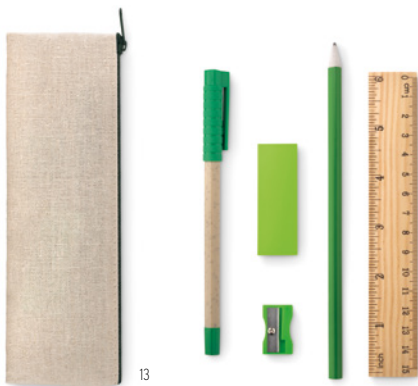

	100	250	500	1000
Precio en €	6,90	6,65	6,41	6,16
Marcado a 1 color*	7,28	6,99	6,69	6,42

13

Tekina M09010

Set de 6 piezas. Incluye estuche de algodón y yute, regla de bambú, sacapuntas de madera, goma de borrar, lápiz fabricado en papel y bolígrafo con cuerpo de cartón y tinta azul. **Medida** 19x1x6,5 cm
Info Marcaje 120x40 mm S1*(2),T1(8),TD(8) · B