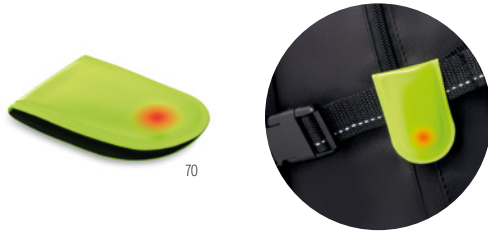

Iman M09099

Clip de seguridad magnético, con luz LED con parpadeo, modo brillante y apagado. **Medida** 12x4 cm **Info Marcaje** 20x10 mm P1*(1) · B

	500	1000	2500	5000
Precio en €	2,58	2,48	2,39	2,30
Marcado a 1 color*	2,80	2,68	2,57	2,46