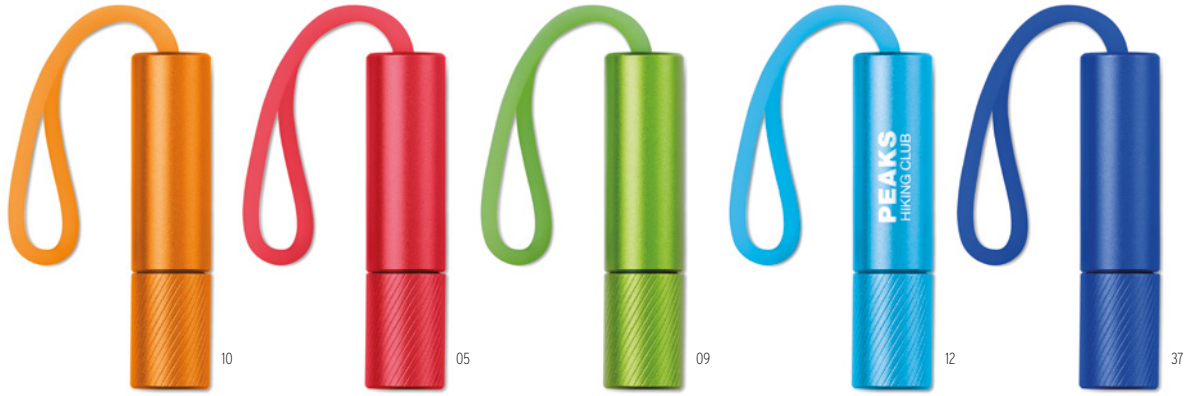

	1000	2500	5000	10000
Precio en €	0,75	0,73	0,70	0,66
Marcado a 1 color*	0,93	0,89	0,84	0,78

Mini glow M09349 ●

Linterna LED con cierre fluorescente. **Medida** Ø 1,2x5,5 cm
Info Marcaje 25x6 mm L(1),P3*(4) · A