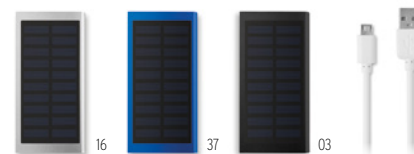

Solar Powerflat M09051

Powerbank solar de aluminio de 8000 mAh. Compatible con smartphone. Output DC5V/1A y DC5V/2A. Incluye indicador de luz y cable micro USB. La carga por luz solar está orientada para uso en caso de emergencia. La carga solar es menos eficiente que la carga por cable USB. **Medida** 7,5x15x1 cm

Info Marcaje 40x60 mm P2*(4),L(1),PD2(8),DL(8) · B

	25	50	100	250
Precio en €	31,25	30,13	29,02	27,90
Marcado a 1 color*	32,43	31,11	29,52	28,28