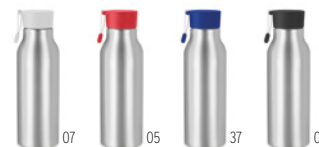

16 05 04 03

Georgia M08919

Botella de aluminio 500 ml. **Medida** Ø6x19,5 cm

Info Marcaje 25x60 mm P3*(4),L(1), S2(1) · B

	250	500	1000	2500
Precio en €	4,57	4,41	4,24	4,08
Marcado a 1 color*	5,19	4,93	4,70	4,52