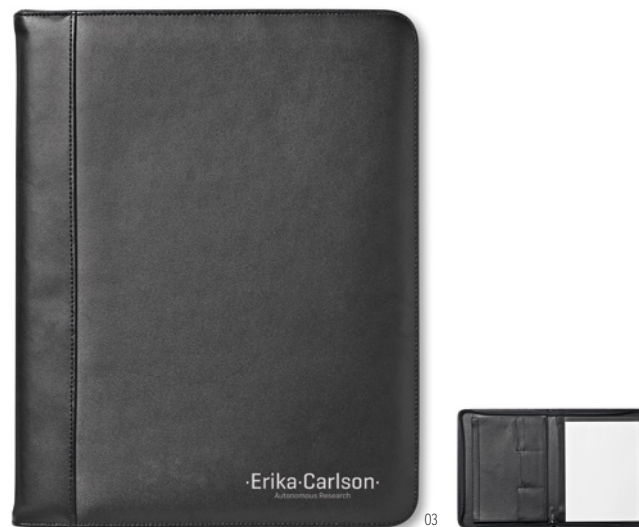

Conference M07597

Porta documentos con cremallera en piel con interior en PU, compartimentos interiores y soporte para bolígrafo. Incluye bloc de notas de 25 páginas en blanco. **Medida** 33,5x26,5x2,5 cm **Info Marcaje** 150x180 mm S2(1),B(1),L(1)* · B

Precio en €	25	50	100	250
	24,98	24,08	23,19	22,30
Marcado a 1 color*	25,96	24,96	23,89	22,96