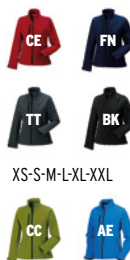

RU140F / R-140F-0
XS-S-M-L-XL-XXL-3XL-4XL