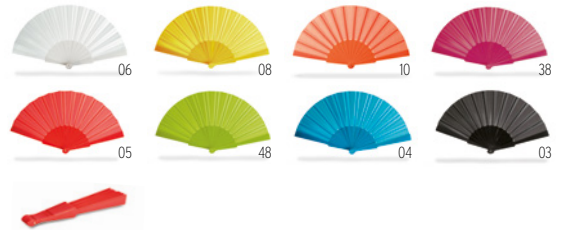

	500	1000	2500	5000
Precio en €	2,80	2,70	2,60	2,50
Marcado a 1 color*	3,12	3,00	2,86	2,74

Fanny KC6733

Abanico ideal para esos días calurosos de verano. **Medida** 23x43x2,3 cm
Info Marcaje 30x7 mm P2*(2) - B