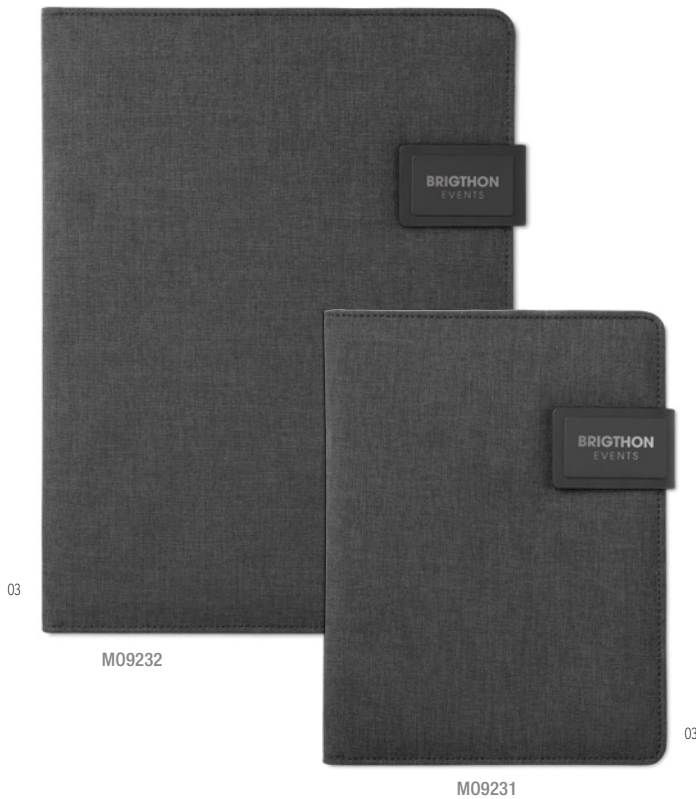

M09232

M09231