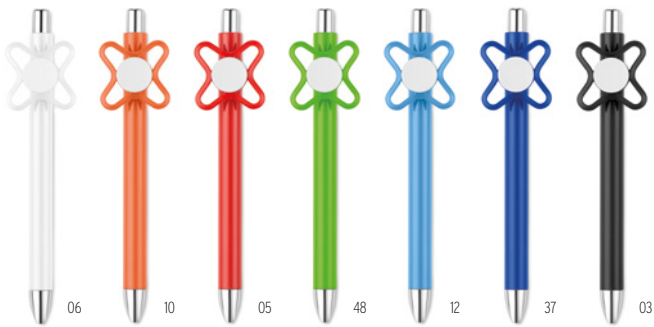

Molino M09344 •

Bolígrafo giratorio en ABS con spinner en la parte superior.
Medida 14x3x1,9 cm **Info Marcaje** 40x6 mm P1*(4),DL(8),D01(8) · Z

	1000	2500	5000	10000
Precio en €	0,57	0,55	0,53	0,50
Marcado a 1 color*	0,73	0,69	0,65	0,60