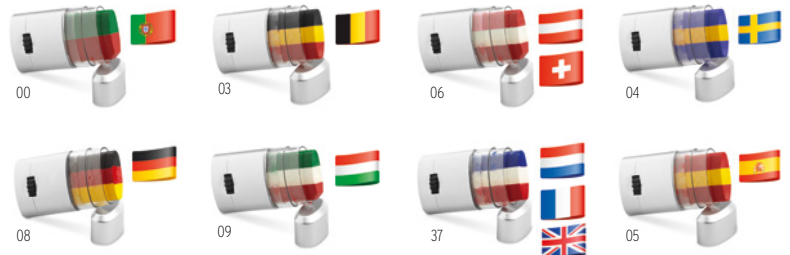

Werel M08274

Pinturas de diferentes banderas en caja plateada y transparente.
Medida 7x3,8x1,9 cm **Info Marcaje** 25x15 mm P1*(4) · B

	500	1000	2500	5000
Precio en €	2,42	2,33	2,25	2,16
Marcado a 1 color*	2,64	2,53	2,43	2,32