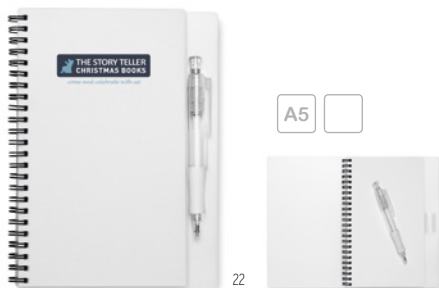

Noty KC6750

Libreta de espiral con bolígrafo. Incluye 80 páginas de papel blanco. Tinta negra. **Medida** 21x15x1,5 cm **Info Marcaje** 80x50 mm P2*(2),S1(2) · B

	500	1000	2500	5000
Precio en €	3,16	3,05	2,93	2,82
Marcado a 1 color*	3,48	3,35	3,19	3,06