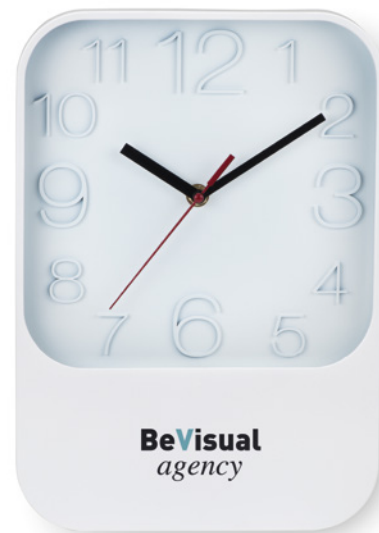

06

Cosy KC2669

Reloj de pared con sistema "clic clac". Funciona con 1 pila AA no incluida.
Medida Ø23x4,2 cm **Info Marcaje** 70x30 mm S3(1),DL(8),PD2*(8) · C

	100	250	500	1000
Precio en €	10,44	10,07	9,69	9,32
Marcado a 1 color*	11,26	10,83	10,43	9,90