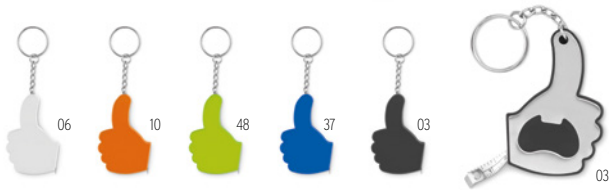

Top ring M09193

Llavero pulgar arriba con abridor de botella y flexómetro en ABS.
Medida 4x11x1 cm **Info Marcaje** 20x15 mm L(1),P1*(4),P3(4) · A

	1000	2500	5000	10000
Precio en €	0,89	0,86	0,83	0,78
Marcado a 1 color*	1,07	1,02	0,97	0,90