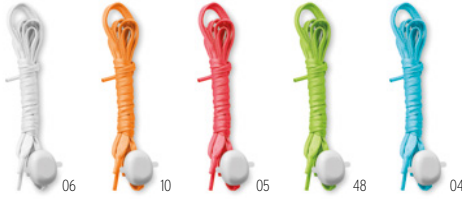

Glow M09097

Par de cordones de nylon con luz (baterías incluidas). 120 cm de longitud cada uno. **Medida** 120x0,8 cm **Info Marcaje** 10x10 mm P1*(1) · B

	250	500	1000	2500
Precio en €	5,04	4,86	4,68	4,50
Marcado a 1 color*	5,32	5,08	4,88	4,68