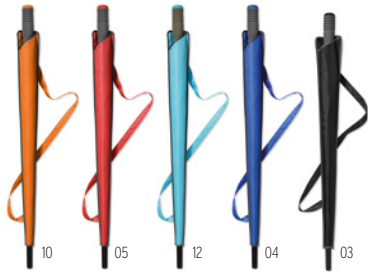

Cardiff M07702

Paraguas 23". Apertura automática. Fabricado en Poliéster 190T y chapado metálico con eje, costillas y puntas. Parte superior de goma negra. Paneles de color con ribete gris. Mango recto de EVA gris con color en el extremo. Incluye funda a juego con borde gris. Cierre manual. **Medida** Ø102x80 cm
Info Marcaje 160x120 mm S2*(2),T1(8),TD(8) - C

	100	250	500	1000
Precio en €	7,57	7,30	7,03	6,76
Marcado a 1 color*	8,41	8,06	7,73	7,44