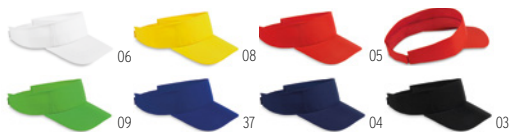

Shadow M08655

Visera de poliéster 120 GSM con correa ajustable de velcro. **Medida** Ø18x5 cm
Info Marcaje 100x25 mm T1*(8),TD(8) · A

	1000	2500	5000	10000
Precio en €	1,64	1,58	1,53	1,44
Marcado a 1 color*	2,48	2,28	2,17	2,06