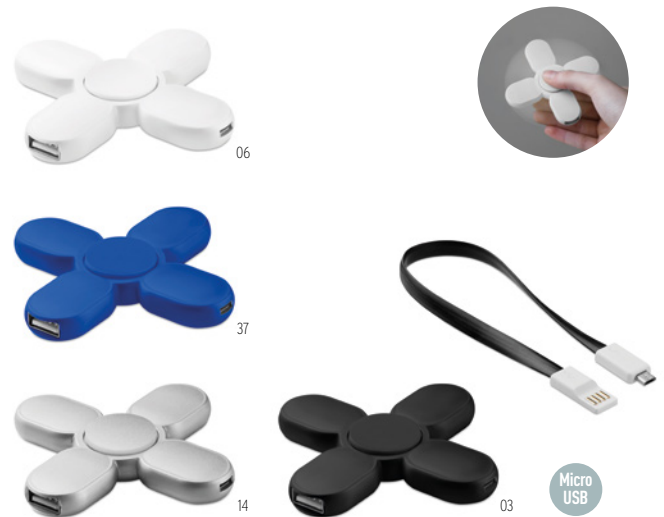

Spinner Hub M09318 ●

Spinner con 3 puertos 2.0 hub en ABS. Incluye cable micro USB.

Medida 8,9x8,9x1,3 cm **Info Marcaje** 20x20 mm P1*(4),DL(8),PD1(8) - B

	250	500	1000	2500
Precio en €	5,49	5,29	5,10	4,90
Marcado a 1 color*	5,77	5,51	5,30	5,08