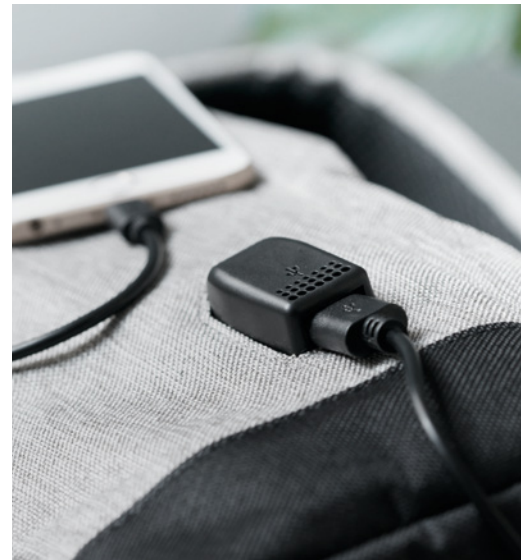

Berlin M09294 • 13"

Mochila en poliéster 600D de doble tonalidad y correas acolchadas. Incluye compartimento interno para portátil de 13" y conector de carga USB. Cremallera de compartimento principal en parte interna para una mayor protección. **Medida** 26x13x45 cm
Info Marcaje 120x140 mm T1*(8),TD(8) - C

	25	50	100	250
Precio en €	32,37	31,21	30,06	28,90
Marcado a 1 color*	34,31	32,95	31,56	30,22