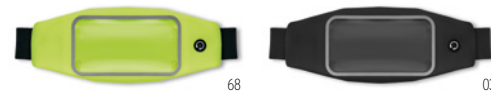

Kiuno M08844

Riñonera resistente al agua, fabricado en lycra. Bolsillo transparente para smartphone, banda reflectante y agujero para auriculares. **Medida** 24x9x2 cm **Info Marcaje** 25x30 mm T1(8),TD(8),S1*(1) - A

	500	1000	2500	5000
Precio en €	2,74	2,65	2,55	2,45
Marcado a 1 color*	3,20	3,07	2,93	2,81