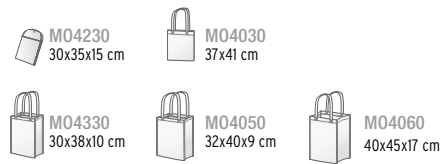

Bolsa de la compra vertical