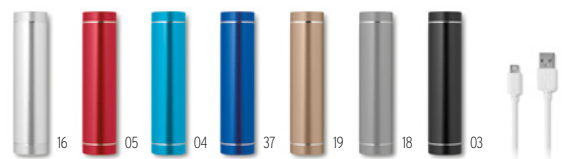

Powerovale M09032

Powerbank cilíndrico en aluminio de 2200 mAh. Incluye indicador de luz LED, cable USB y conexión micro USB. Output: DC5V/1A. **Medida** Ø2,1x9 cm
Info Marcaje 50x7 mm P2*(4),L(1),P3(4),SI(1) · B

	250	500	1000	2500
Precio en €	5,13	4,95	4,76	4,58
Marcado a 1 color*	5,51	5,27	5,06	4,84