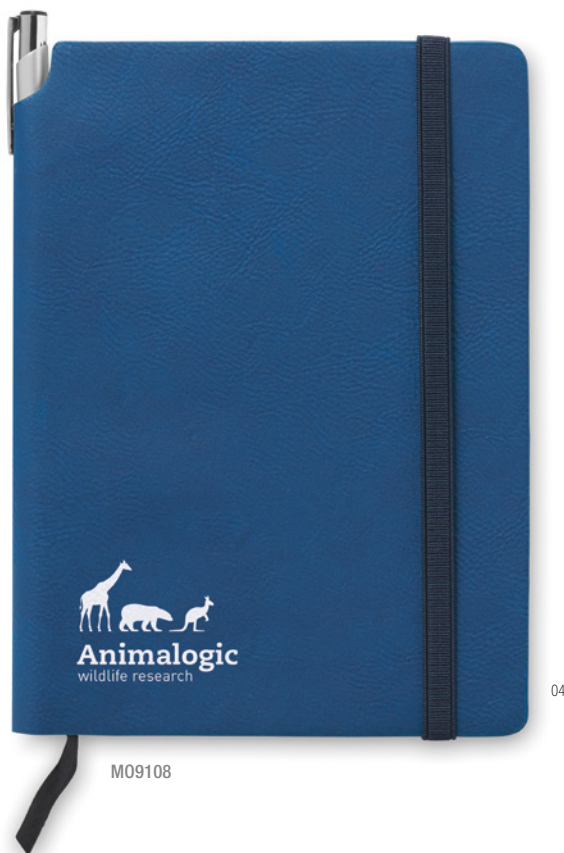

NOTEBOOKS COLLECTION

Cuadernos esenciales para todos los gustos.

Softnote M09108

Libreta A5 con tapa blanda. 80 paginas de papel rayado y bolsillo plegable en la contraportada. Espacio para bolígrafo. **Medida** 21x15,5x1,2 cm

Info Marcaje 80x120 mm S1*(1),L(1) · A

	250	500	1000	2500
Precio en €	6,16	5,94	5,72	5,50
Marcado a 1 color*	6,76	6,40	6,14	5,88

Goldies Book M08637

Libreta de notas A5 con 96 hojas de papel reciclado rayado y tapa blanda de PU. Banda elástica a juego para el cierre. **Medida** 21x14x1,5 cm

Info Marcaje 70x70 mm S1*(2),B(1),T1(8),TD(8),PD3(8) · B

	250	500	1000	2500
Precio en €	3,76	3,63	3,49	3,36
Marcado a 1 color*	4,38	4,11	3,93	3,76