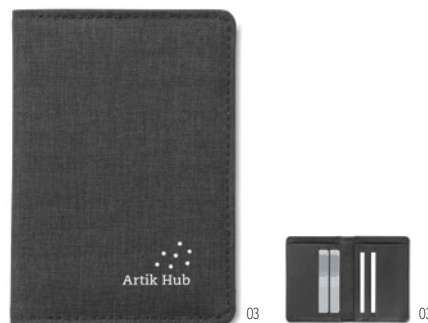

Shieldoc M09107

Cartera y porta pasaporte en 2 tonos de poliéster con protección RFID. **Medida** 10,5x0,6x14,5 cm

Info Marcaje 80x100 mm S1(1),T1(8),TD(8),P1*(4),DL(8) · B

	250	500	1000	2500
Precio en €	5,49	5,29	5,10	4,90
Marcado a 1 color*	5,77	5,51	5,30	5,08