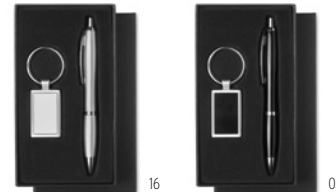

Kelly KC7149

Set de bolígrafo giratorio en acabado metálico y llavero de color a juego con placa para imprimir el logo. Tinta azul. **Medida** 16,5x8,5x2 cm
Info Marcaje 30x15 mm P3(4),L(1),P1*(4) · C

	500	1000	2500	5000
Precio en €	2,78	2,68	2,58	2,48
Marcado a 1 color*	3,06	2,94	2,82	2,70