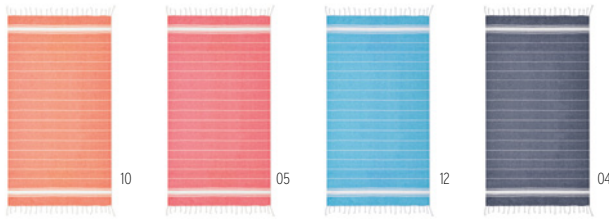

Malibu M09221

Toalla de playa en algodón 180 gr/m². **Medida** 90x170 cm
Info Marcaje 250x50 mm T1*(8),TD(8),E(8) · D

	100	250	500	1000
Precio en €	8,85	8,53	8,22	7,90
Marcado a 1 color*	10,39	9,89	9,32	8,86