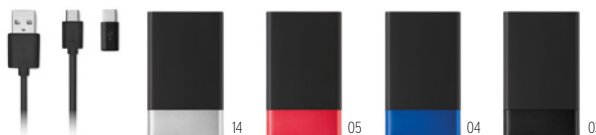

Powerlight M09265 • Type-C

Powerbank de 4000 mAh. Incluye cable de carga. Compatible con smartphones. Output DC5V/1A. Incluye conector Tipo C. Incluye luz interna para iluminar logos marcados a láser. **Medida** 11,5x6,7x1,1 cm **Info Marcaje** 51x32 mm L*(1),P1(4) · B

	50	100	250	500
Precio en €	17,88	17,24	16,60	15,96
Marcado a 1 color*	18,76	17,94	17,26	16,60