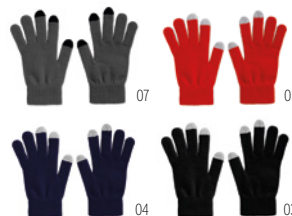

Tacto M07947

Guantes táctiles en acrílico para Smartphones. Las 3 extremidades táctiles de los dedos están compuestas en un 30% por fibra en acero inoxidable. **Medida** 21x12x1 cm **Info Marcaje** 40x45 mm TD*(8),E(8) · B

Precio en €	1000	2500	5000	10000
Marcado a 1 color*	1,41	1,36	1,31	1,24
	2,35	2,00	1,95	1,88