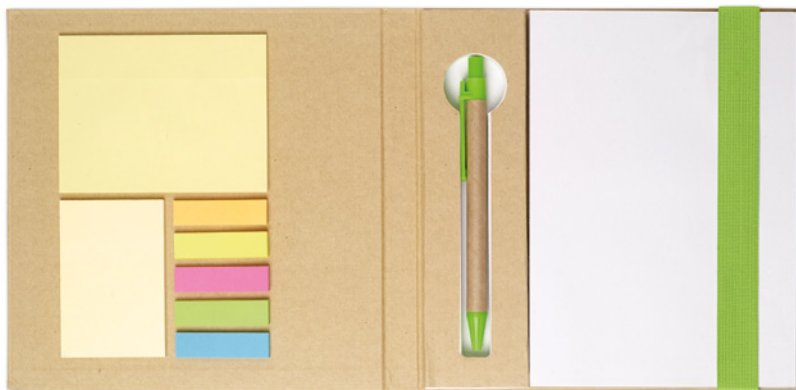

48

Quincy M08183

Libreta de papel reciclado con notas adhesivas, bolígrafo y hojas blancas para escribir. **Medida** 18,5x18x1,8 cm

Info Marcaje 50x50 mm P2(2),B(1),D01(8),DL(8),L(1),P1*(2) · B

	250	500	1000	2500
Precio en €	3,88	3,74	3,60	3,46
Marcado a 1 color*	4,16	3,96	3,80	3,64

03

03

13

Alberta M07411

Carpeta porta documentos realizada en cartón. Incluye notas adhesivas en 6 colores diferentes, bloc de notas con 20 páginas rayadas y bolígrafo con tinta azul. **Medida** 34,5x28,5x2,5 cm

Info Marcaje 200x150 mm S1(1),DL(8),P1*(4) · B

	500	1000	2500	5000
Precio en €	2,58	2,48	2,39	2,30
Marcado a 1 color*	2,80	2,68	2,57	2,46