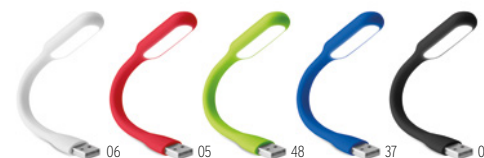

06

05

48

37

03

Airy M08763

Ventilador con cable USB. **Medida** 14,5x14,5x9,5 cm
Info Marcaje 40x40 mm D01*(8),DL(8) · B

	250	500	1000	2500
Precio en €	4,37	4,21	4,06	3,90
Marcado a 1 color*	4,89	4,65	4,46	4,28

Tatsumaki M09063

Ventilador para puerto USB en PVC. **Medida** 9x1,5x14,5 cm
Info Marcaje 13x8 mm P2*(2) · B

	500	1000	2500	5000
Precio en €	1,75	1,68	1,62	1,56
Marcado a 1 color*	2,07	1,98	1,88	1,80

Kankei M09064

Lámpara USB de 1 LED en PVC. **Medida** 1,8x0,9x17 cm
Info Marcaje 13x8 mm P2*(2) · B

	1000	2500	5000	10000
Precio en €	0,82	0,79	0,76	0,72
Marcado a 1 color*	1,12	1,05	1,00	0,94