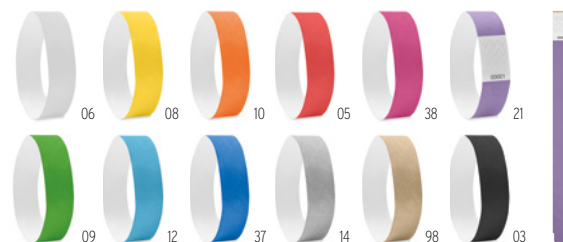

Event M08913

Pulsera de silicona. **Medida** Ø6x1 cm
Info Marcaje 40x5 mm P2*(1),S3(1) · A

	1000	2500	5000	10000
Precio en €	0,21	0,20	0,19	0,18
Marcado a 1 color*	0,49	0,44	0,41	0,38

Tyvek M08942

Una hoja con 10 pulsera DuPont™ Tyvek® para eventos. Anchura 19 mm. Numerados en cada pulsera. **Medida** 24,5x19 cm
Info Marcaje 200x10 mm S0*(1)