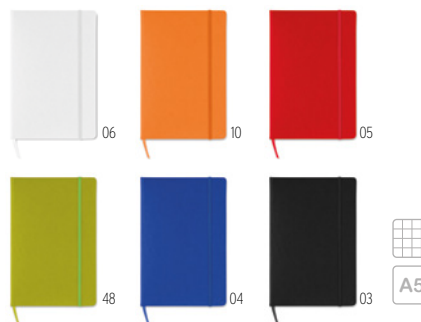

	500	1000	2500	5000
Precio en €	2,82	2,72	2,62	2,52
Marcado a 1 color*	3,02	2,90	2,78	2,66

Squared M08360

Libreta con 96 páginas de papel cuadrículado y banda elástica. **Medida** 21x14x2 cm
Info Marcaje 70x70 mm S1*(1),B(1),T1(8),TD(8),L(1),PD3(8) · A