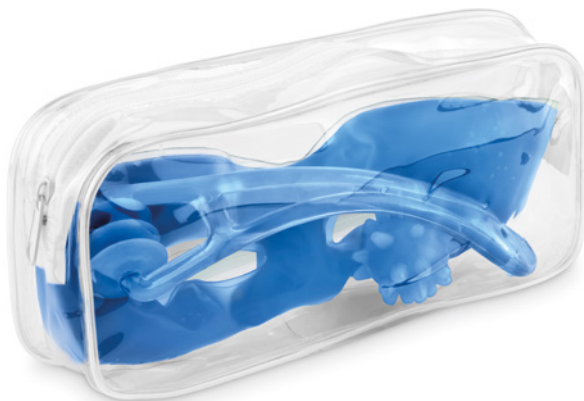

	1000	2500	5000	10000
Precio en €	0,46	0,44	0,42	0,40
Marcado a 1 color*	0,64	0,60	0,56	0,52

23

04

04

Spa set M09198

Kit de masaje que incluye máscara-antifaz, rodillo y masajeador. Presentado en una bolsa. **Medida** 19x9x5 cm **Info Marcaje** 100x40 mm P2*(2),S2(1) · C