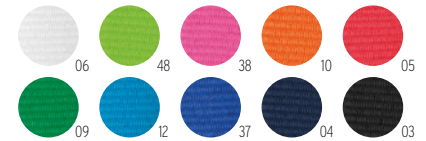

Teny M08597

Lanyard de dos tonos con mosquetón metálico y cierre de velcro. **Medida** 2x90 cm
Info Marcaje 300x16 mm SO*(4),T1(8),TD(8),TS(8) · A

	1000	2500	5000	10000
Precio en €	0,46	0,44	0,42	0,40
Marcado a 1 color*	0,82	0,82	0,78	0,74