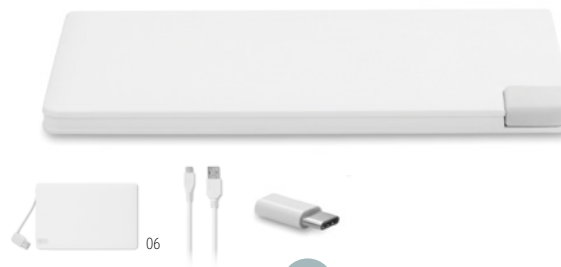

Powercard M08570 Type-C

Power bank extra plano con 2000 mAh de capacidad. Con indicador LED. Incluye cable micro USB. Solo apto para dispositivos Android. Output DC5V/1A. Incluye cable micro USB y conector tipo C. **Medida** 6x10x0,5 cm **Info Marcaje** 50x75 mm PD2(8),P2*(4) · B

	100	250	500	1000
Precio en €	9,97	9,61	9,26	8,90
Marcado a 1 color*	10,47	9,99	9,58	9,20