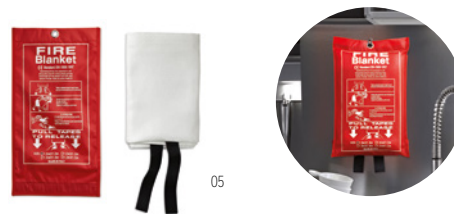

	250	500	1000	2500
Precio en €	6,16	5,94	5,72	5,50
Marcado a 1 color*	6,54	6,26	6,02	5,76

Blake M08373

Manta ignífuga hecha de fibra de vidrio presentada en funda de PVC. **Medida** 33x18 cm **Info Marcaje** 150x80 mm S1*(1),T1(8),TD(8) · C