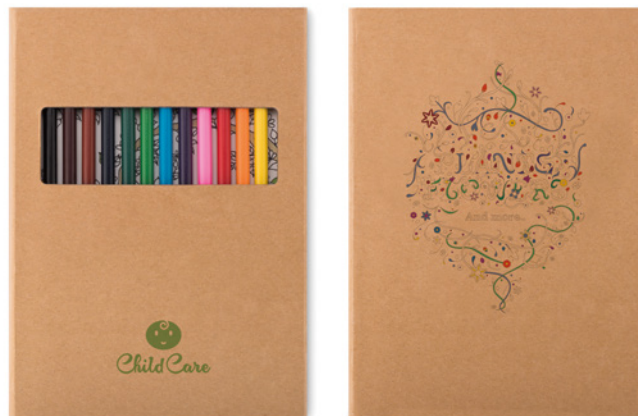

Precio en €	500	1000	2500	5000
Marcado a 1 color*	1,86	1,79	1,73	1,66
	2,34	2,21	2,15	2,08

Relax M08927

Set para colorear de 50 páginas diseñadas. Incluye 12 lápices de colores.

Medida 15x2,5x21 cm **Info Marcaje** 60x30 mm P1*(1),S1(1) · B

	100	250	500	1000
Precio en €	7,86	7,58	7,30	7,02
Marcado a 1 color*	8,18	7,86	7,52	7,22

Colopad M08769

Cuaderno para colorear. 24 páginas (6 para colorear y 18 blancas).

Incluye 8 lápices de colores. **Medida** 21,5x18,5x1 cm