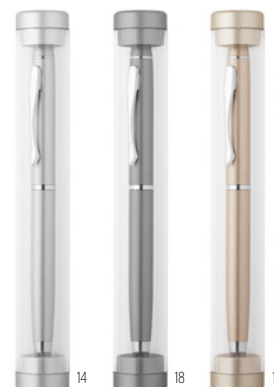

Aada M08632

Bolígrafo giratorio en aluminio y con puntero para pantallas táctiles. Presentado en caja tubular transparente. Tinta azul. **Medida** Ø1x14 cm
Info Marcaje 35x6 mm P1*(4),L(1) · C

	500	1000	2500	5000
Precio en €	2,11	2,03	1,96	1,88
Marcado a 1 color*	2,39	2,29	2,20	2,10

14