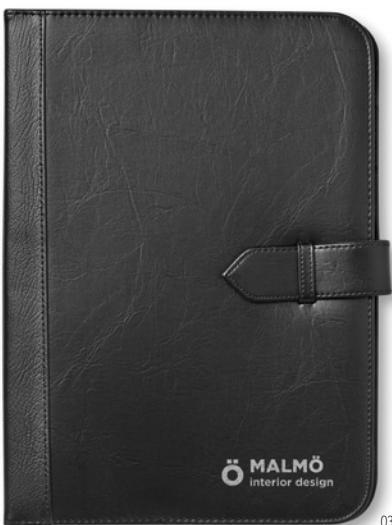

Foldax KC3088

Portafolios A4 en poli piel con calculadora y bloc de anillas. 1 pila botón incluida.

Medida 34x25x5 cm **Info Marcaje** 140x100 mm S1*(1),B(1),T1(8),D01(8),TD(8) · C

	25	50	100	250
Precio en €	26,43	25,49	24,54	23,60
Marcado a 1 color*	27,77	26,53	25,28	24,28

Nadia KC8063

Portafolios A4 con calculadora solar, bolígrafo con tinta azul y bloc de 20 hojas con rayas. Fabricado en poli piel. **Medida** 32x23,5x1,8 cm

Info Marcaje 140x160 mm S1(1),T1(8),D01(8),TD(8),P1*(4),B(1) · C

	50	100	250	500
Precio en €	15,68	15,12	14,56	14,00
Marcado a 1 color*	16,46	15,50	14,90	14,28