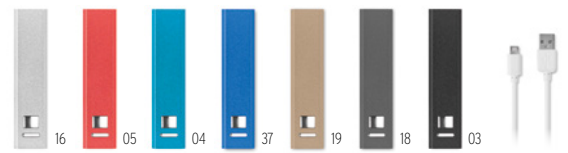

Poweralu M08602

Power bank de aluminio. Capacidad 2.200 mAh para Smartphones. Corriente de salida DC5V/1A. Incluye cable con conexión USB y mini adaptador de USB.
Medida 9,5x2,1x2,1 cm **Info Marcaje** 65x15 mm P2*(4),L(1),PD1(8) · B

	250	500	1000	2500
Precio en €	5,13	4,95	4,76	4,58
Marcado a 1 color*	5,51	5,27	5,06	4,84