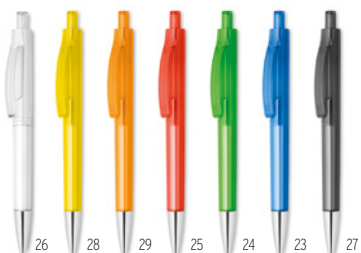

Lucerne M08813

Bolígrafo de pulsador con cuerpo transparente y punta brillante. Tinta azul. **Medida** Ø1,1x14 cm

Info Marcaje 60x7 mm P1*(4) · Z

Precio en €	1000	2500	5000	10000
	0,25	0,24	0,23	0,22
Marcado a 1 color*	0,41	0,38	0,35	0,32