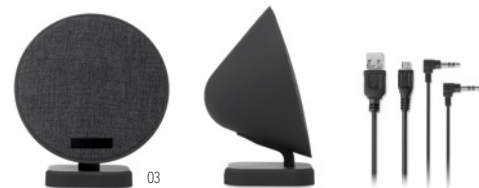

Roll M09261

Altavoz redondo Bluetooth con detalles de tela en la parte frontal y acabado caucho. Incluye placa negra de aluminio para marcar logo. Batería recargable LI-ion 300mAh. **Medida** 11x8,9x4,3 cm
Info Marcaje 30x20 mm L(1),P3*(4),TD(8) · B

Precio en €	50	100	250	500
Marcado a 1 color*	12,21	11,77	11,34	10,90
	13,23	12,45	11,96	11,42

Vienna-Funky M09085

Altavoz bluetooth 4,1 (2 x 3W) con amplificador. Batería de litio recargable de 400mAh con asa de PU. Incluye cable USB para cargar. Este artículo incluye una placa de aluminio ideal para su logo. **Medida** 20,5x5x12 cm

Info Marcaje 70x20 mm P2*(1),L(1),B(1),T1(8) - C

	25	50	100	250
Precio en €	29,01	27,97	26,94	25,90
Marcado a 1 color*	30,25	29,01	27,50	26,34

Vienna-Aria M09086

Altavoz bluetooth 4,1 (2 x 3W) con amplificador. Batería de litio recargable de 400mAh. Incluye cable USB para cargar. Este artículo incluye una placa de aluminio ideal para su logo. **Medida** 15,5x10,5x18 cm