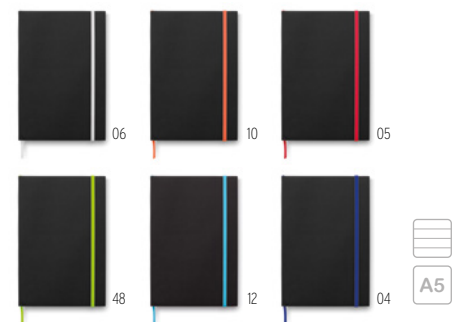

Black Note M09100

Libreta A5 con tapa de papel, 96 hojas de papel rayado. Lomo, banda elástica y marcador a juego. **Medida** 21x14x0,9 cm **Info Marcaje** 70x30 mm S1*(1) · A

	500	1000	2500	5000
Precio en €	2,58	2,48	2,39	2,30
Marcado a 1 color*	3,04	2,90	2,77	2,66