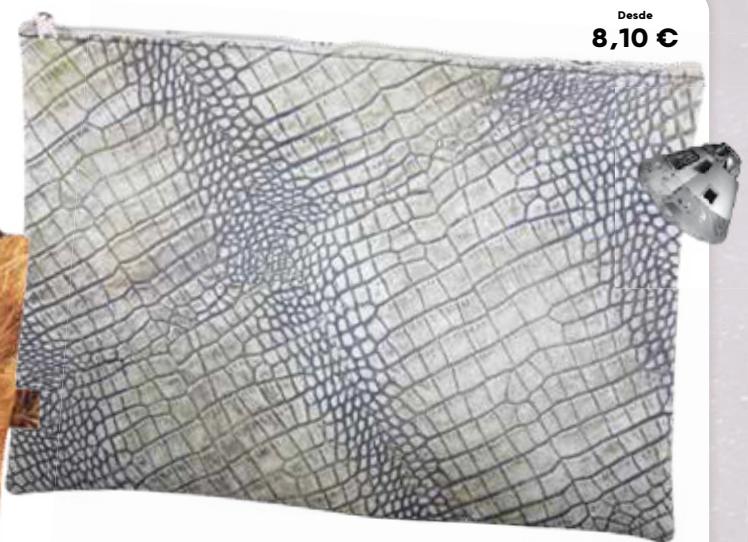

Desde
8,10 €

POCHET A4, EM NAPA, IMP TOTAL QUADRICROMIA
FUNDA A4, EN NAPA M IMP TOTAL CUADRCOMIA
POCHET A4, NAPPA LEATHER, FULL COLOR FULL PRINT
POCHETTE MODELE A4 - SIMILI CUIR FULL COLOR

21,5 X 30 CM	QUADRICROMIA INC.				
	25	50	100	250	500
	9,85 €	9,38 €	8,93 €	8,50 €	8,10 €