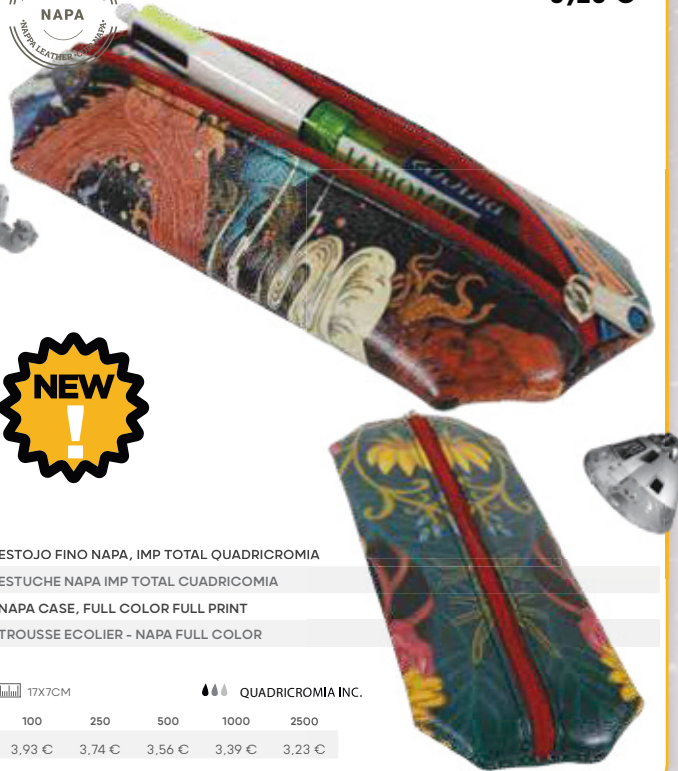

ESTOJO FINO NAPA, IMP TOTAL QUADRICROMIA
ESTUCHE NAPA IMP TOTAL CUADRICOMIA
NAPA CASE, FULL COLOR FULL PRINT
TROUSSE ECOlier - NAPA FULL COLOR

17X7CM	QUADRICROMIA INC.				
100	250	500	1000	2500	
3,93 €	3,74 €	3,56 €	3,39 €	3,23 €	

Desde
5,80 €