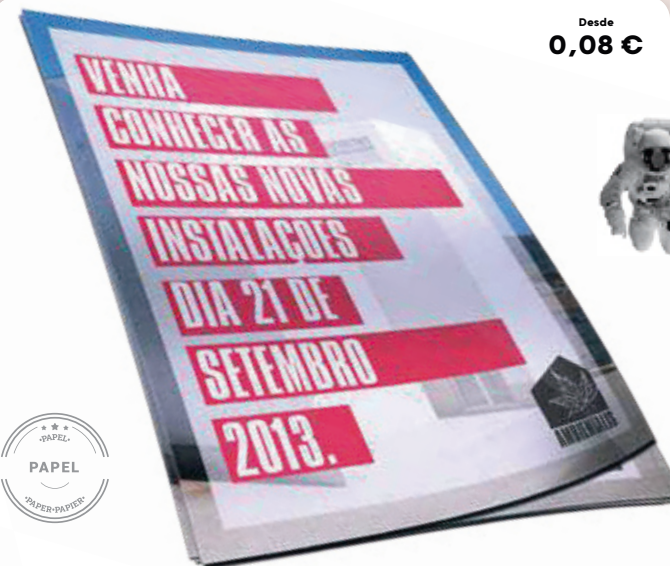

Desde  
**0,08 €**

CONVITES 9X13CM CLA 240 GRS QUADRICROMIA 1 LADO

INVITACIÓN 9X13CM CL

INVITATIONS 9X13CM 240 GRS FULL COLOR 1SIDE

INVITATION 9X13CM CLA 240 GRS QUADRICROMIE 1 CÔTÉ

9X13CM QUADRICROMIA INC.