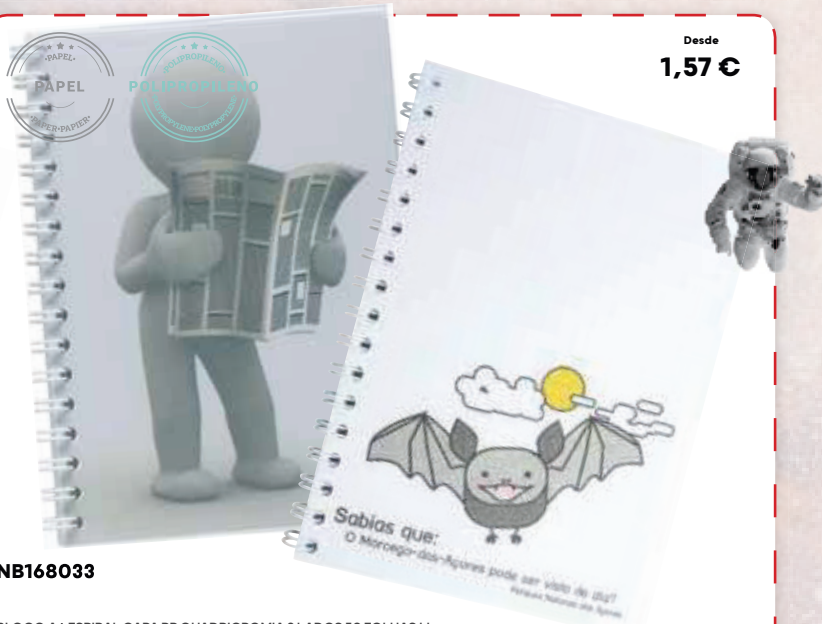

BLOCO A7 ESPIRAL CAPA PP QUADRICROMIA 2 LADOS 50 FOLHAS LI
BLOC NOTAS A7 ANILLAS CAPA PP CUATRICOMIA 2 LADOS 50 HOJAS
NOTEPAD 50 SHEETS A7 PP COVER WITH SPIRAL FULL COLOR PRINT 2 SIDES
BLOC NOTES A7 COUVERTURE PP FULLCOLOR 2 FACES 50 FEUILLES

7.4X10,5CM	QUADRICROMIA INC.				
	250	500	1000	2500	5000
	1,79 €	1,62 €	1,48 €	1,34 €	1,22 €

Desde **1,57 €**