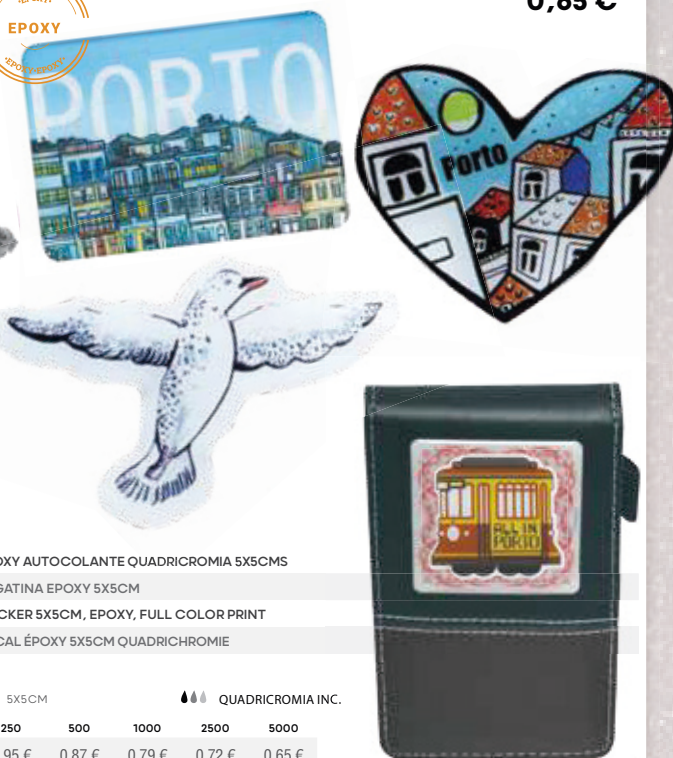

STICKER 2,5X2,5CMS, EPOXY, 2,5X2,5CMS, FULL COLOR PRINT

DECAL ÉPOXY 2,5X2,5CM QUADRICROMIE

2,5X2,5CM

QUADRICROMIA INE.

500	1000	2500	5000	10000
0,35 €	0,32 €	0,29 €	0,26 €	0,24 €

Desde  
**0,65 €**

EPOXY

EPOXY-EPOXY