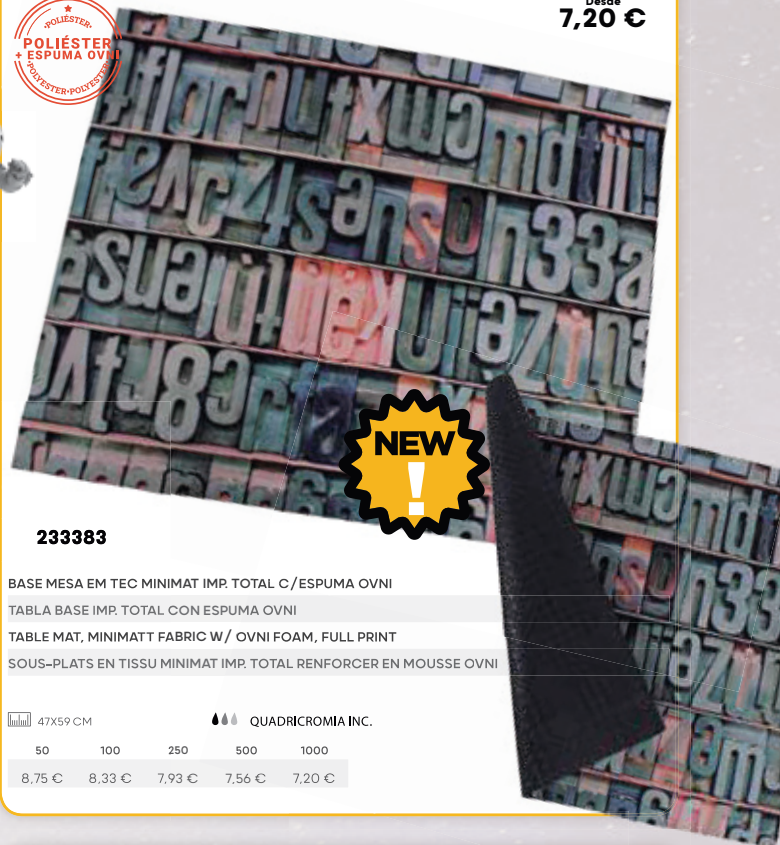

233383

BASE MESA EM TEC MINIMAT IMP. TOTAL C/ ESPUMA OVNI
TABLA BASE IMP. TOTAL CON ESPUMA OVNI
TABLE MAT, MINIMATT FABRIC W/ OVNI FOAM, FULL PRINT
SOUS-PLATS EN TISSU MINIMAT IMP. TOTAL RENFORCER EN MOUSSE OVNI

47X59 CM	QUADRICROMIA INC.				
	50	100	250	500	1000
	8,75 €	8,33 €	7,93 €	7,56 €	7,20 €

Desde
1,17 €