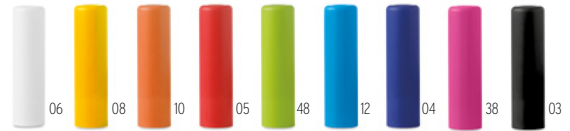

06

08

10

05

48

12

04

38

03

Gloss IT2698

Bálsamo labial natural en surtido variado de colores. Testado dermatológicamente. **Medida** Ø1,9x7 cm **Técnica impresión** Tampografía*,DL

Marcado a 1 color*	1000	2500	5000	10000
Precio en €	0,64	0,62	0,56	0,54