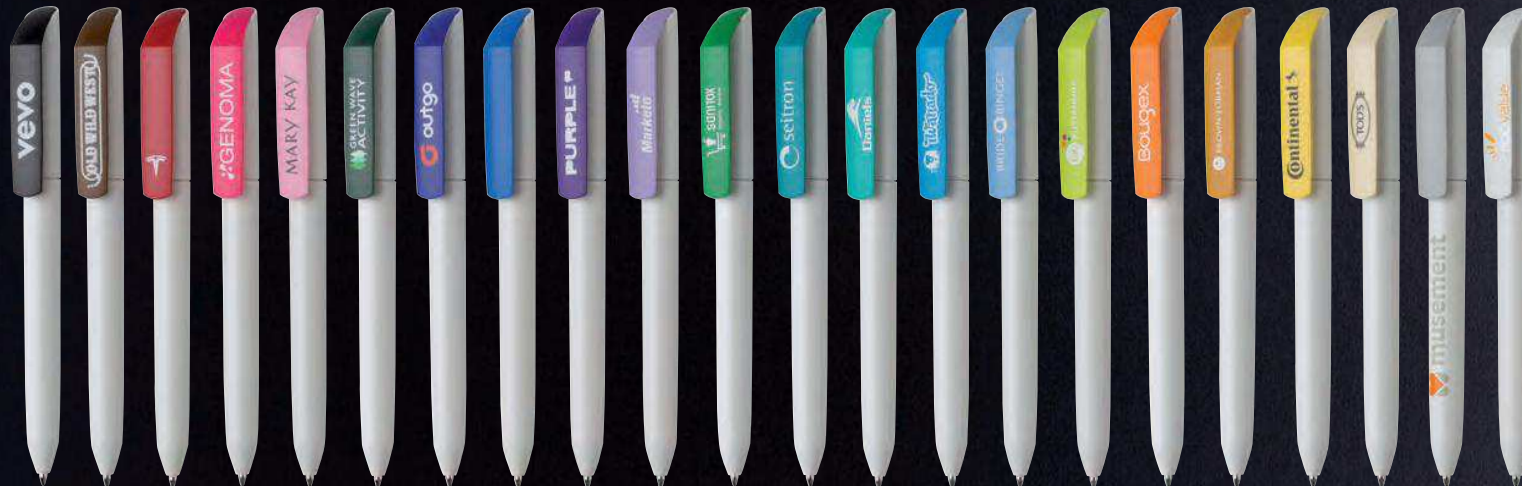

made in Italy

PURE MATT

2788

PURE MATT B WHITE CLIP COLOR

Tamaño: Ø11x143 mm

Marcaje: A Cuerpo: 58x28 mm - Clip: 40x6 mm

	+ 500	+ 1000	+ 6000
Precio €	0,99	0,95	0,9