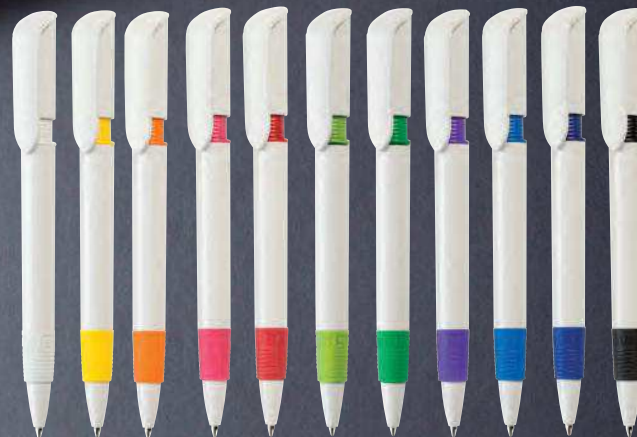

2519

S40 CUERPO BLANCO

GRIP COLOR

Tamaño: Ø 11x39 mm

Marcaje: A 60x28 mm

	+ 500	+ 1000	+ 6000
Precio €	0,52	0,49	0,47

made in Italy

S40