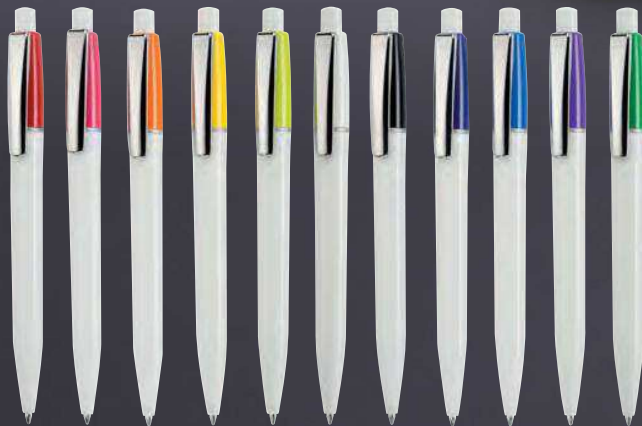

1978

SEMYR GRIP YOUNG

Tamaño: Ø 10x138 mm
Marcaje: A Cuerpo: 55x32 mm
Al lado del clip: 25x18 mm

	+500	+1000	+6000
Precio €	1,07	1,02	0,97

1962

SEMYR COLOR

Tamaño: Ø 10x138 mm
Marcaje: A Cuerpo: 55x32 mm
Al lado del clip: 25x18 mm

	+500	+1000	+6000
Precio €	0,68	0,64	0,61